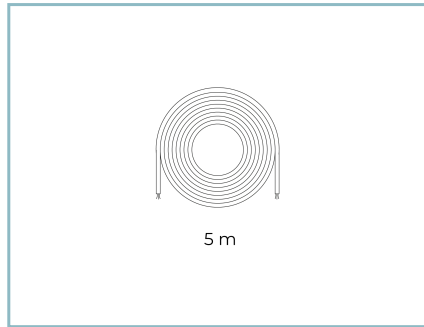

Type of optics: W40° + ELL50°x18°

06KI4E01200C28CHL

Colour: Sablé 100 Noir

Optional accessories

3 m

06KI912X0

KINETIC/KONO RGBW-TW 3m cable kit

5 m