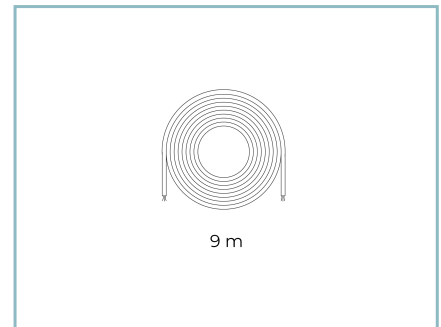

Type of optics: ELL50°x18° + D70°

06KI4E01200C33CHL

Colour: Sablé 100 Noir

Optional accessories

06KI912X0

KINETIC/KONO RGBW-TW 3m cable
kit

06KI913X0

KINETIC/KONO RGBW-TW 5m cable
kit