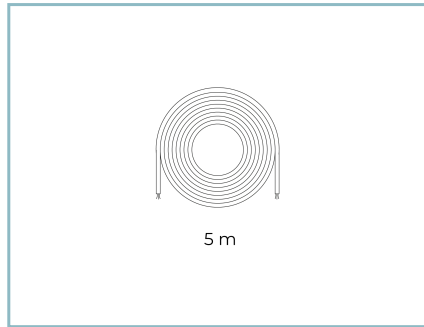

Type of optics: G60°x18° + D70°

06KI4E01200C35CHL

Colour: Sablé 100 Noir

Optional accessories

3 m

06KI912X0

KINETIC/KONO RGBW-TW 3m cable kit

5 m