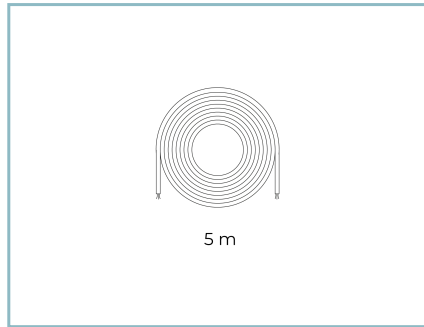

Type of optics: ELL50°x18° + D70°

06KI4E01201C33CHL

Colour: Sablé 100 Noir

Optional accessories

3 m

06KI912X0

KINETIC/KONO RGBW-TW 3m cable kit

5 m