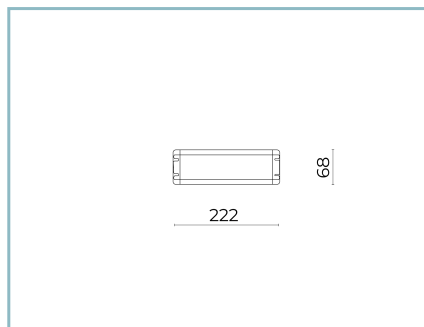

Type of optics: D70° + AS-D90°x45°

06KI4E0506C37CHS6

Colour: Sablé 100 Noir

Mandatory accessories

06KI906X0

D10 RGBW dimmer kit - TW DALI 2 modules

06KI909X0

D13 Driver kit 150W 24V IP67 KINETIC RGBW-TW