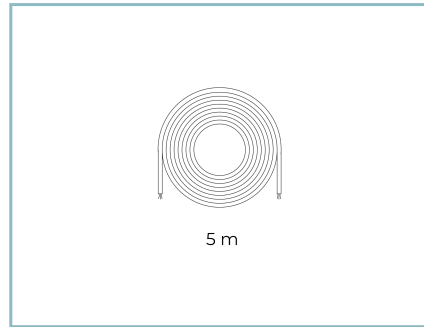

Type of optics: M 18° Medium beam

06KI3C01209C6CHL

Colour: Sablé 100 Noir

Optional accessories

3 m

06KI912X0

KINETIC/KONO RGBW-TW 3m cable kit

5 m