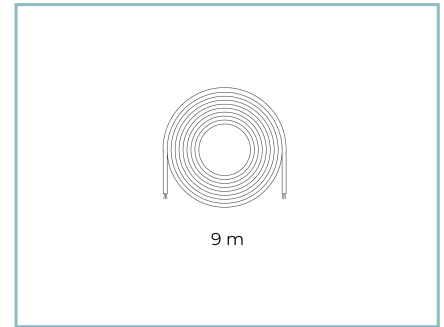

9 m

06KI914X0

9m KINETIC/KONO RGBW-TW cable kit