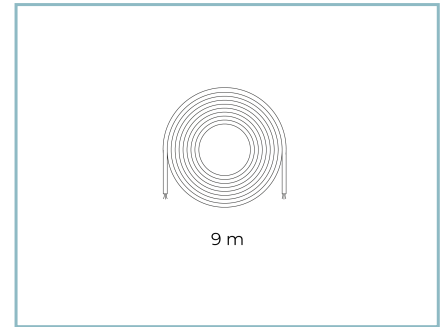

06KI914X0

9m KINETIC/KONO RGBW-TW cable kit