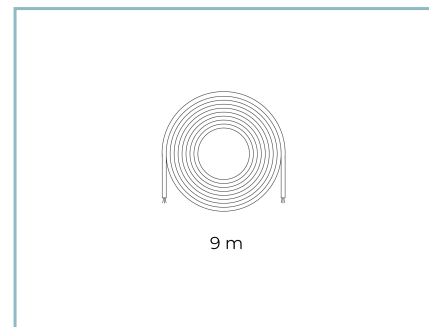

9 m

06KI914X0

9m KINETIC/KONO RGBW-TW cable kit