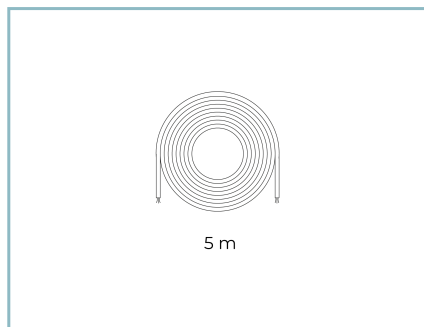

Product Sheet

30/07/2024

Kinetic Wall

Size: Biemissione
Color Temperature: 2700 K
Type of optics: G30°x18° + ELL50°x18°

06KI4E01208C24CHL

Colour: Sablé 100 Noir

Optical System

Source: 10 LED

Type of optics: G30°x18° + ELL50°x18°

06KI4E01208C24CHL

Colour: Sablé 100 Noir

Optional accessories

3 m

06KI912X0

KINETIC/KONO RGBW-TW 3m cable kit

5 m