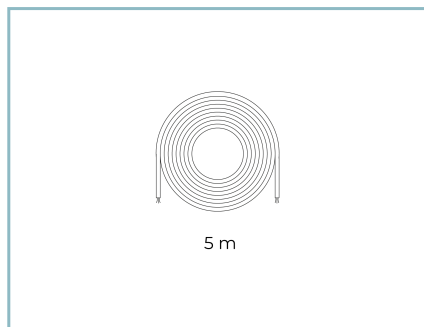

Product Sheet

30/07/2024

Kinetic Wall

Size: Biemissione
Color Temperature: 2700 K
Type of optics: ELL50°x18° + AS-D90°

06KI4E01208C34CHL

Colour: Sablé 100 Noir

Optical System

Source: 10 LED

Type of optics: ELL50°x18° + AS-D90°

06KI4E01208C34CHL

Colour: Sablé 100 Noir

Optional accessories

3 m

06KI912X0

KINETIC/KONO RGBW-TW 3m cable kit

5 m