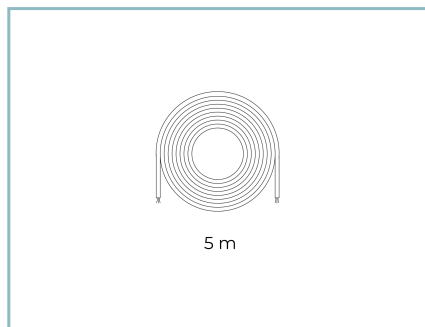

Product Sheet

30/07/2024

Kinetic Wall

Size: Biemissione
Color Temperature: 3000 K
Type of optics: ELL50°x18° + ELL50°x18°

06KI4E01209C13CHL

Colour: Sablé 100 Noir

Optical System

Source: 10 LED

Type of optics: ELL50°x18° + ELL50°x18°

06KI4E01209C13CHL

Colour: Sablé 100 Noir

Optional accessories

06KI912X0

KINETIC/KONO RGBW-TW 3m cable kit

06KI913X0

KINETIC/KONO RGBW-TW 5m cable kit