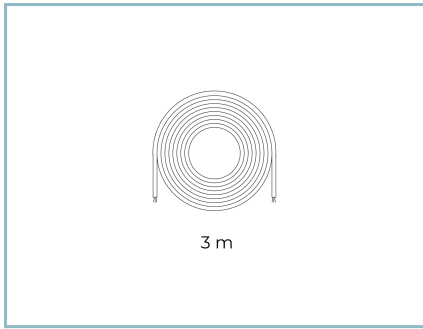

13/02/2024

Kono zoom Ceiling

Size: 1000mm

Options: DALI

Color Temperature: RGBW - 3000 K

Type of optics: 10°+45°

06KN2A450RC7G8HS5

Colour: Sablé 100 Noir