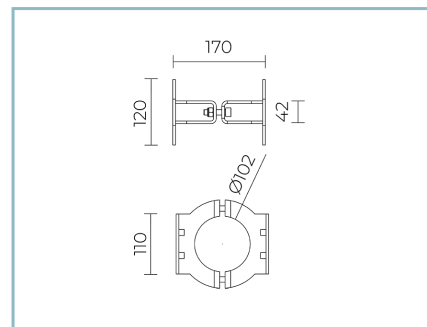

### Mandatory accessories

06KS918C0

B137 2 - way connector IP68

06OM904C0

B136 Single pole ring  
for  $\varnothing$  102 mm. Colour: Sablé 100 Noir.

06OM905C0

B137 Double pole ring  
for  $\varnothing$  102 mm. Colour: Sablé 100 Noir.