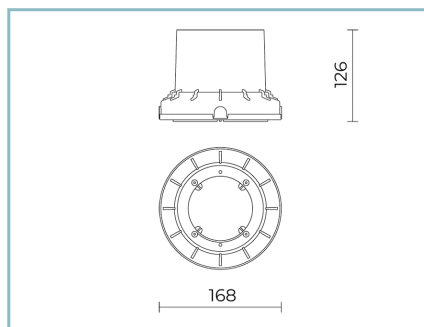

06BM901B0

B235 Bamboo mini Grazer de
contrabajo
de polipropileno. Color: negro
RAL9005.

NOTE

*Datos de prestaciones

Los valores indicados en esta hoja de datos deben considerarse valores nominales con una tolerancia de +/-7%.

Los datos se refieren al flujo y eficiencia del modulo LED sin lentes. Si usted necesita los datos del modulo LED con lentes, hay que multiplicar los datos por el factor 0.90.

Información general

Las características del producto están sujetas a cambios y deben ser confirmadas en la fase de orden.

Con el fin de facilitar la actualización continua de sus productos, Cariboni Group se reserva el derecho de realizar cambios sin previo aviso.