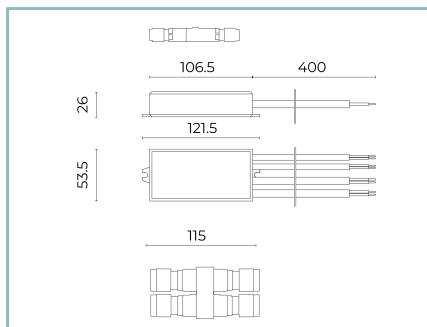

Temperatura ambiente Ta: -30°C +50°C

Peso: 0.8 kg

Superficie expuesta máx: 0.015 m²

Superficie expuesta lateral: 0.015 m²

Driver: remoto

Marcas y Certificaciones: CE

Datos de prestaciones*

Corriente LED:	350 mA
Flujo de la lámpara:	1100 lm
Potencia de la lámpara:	5.8 W
Eficiencia de la lámpara:	190 lm/W
Flujo de la luminaria:	500 lm
Potencia de la luminaria:	7.6 W
Eficiencia de la luminaria:	66 lm/W

Ficha producto

29/12/2023

Bamboo mini Grazer

Temperatura de color: 4000 K

Tipo de óptica: RS-D 360° Rotosymmetric Diffused Beam

06BM0C4300CV

Color: Sablé 100 Noir

Complementos obligatorios