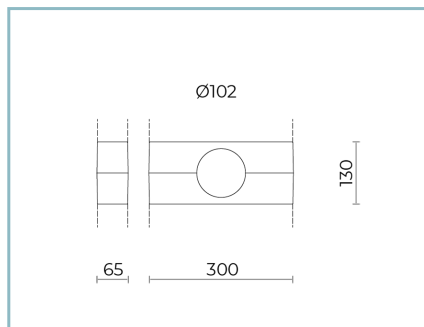

06LT913C0

B122 Collar doble
para postes Ø102mm. Color: Sablé 100
Noir.