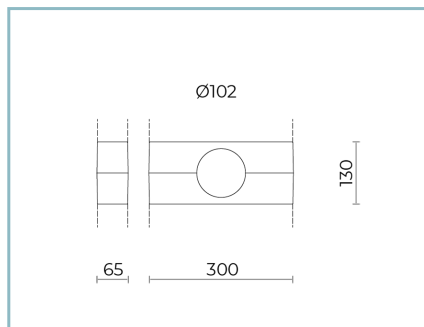

Colores

■ Sablé 100 Noir	Código: 06LT7A809A1CHM4
------------------	--------------------------------

Complementos obligatorios

06LT912C0

B121 Collar simple para postes Ø102mm. Color: Sablé 100 Noir.

06LT913C0