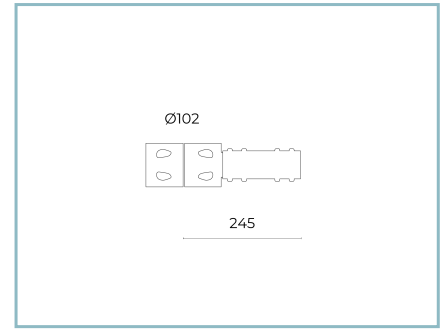

01VO1B230917CHM4

Color: Sablé 100 Noir

01AK987C0

B211 Brazo doble
para postes Ø 102 mm. Color: Sablé 100
Noir.

01AK982C0

B206-P Brazo pared conexión
lateral. Color: Sablé 100 Noir.

06AK906C0

B154 brazo
para postes Ø 102 mm. L=245 mm.
Color: Sablé 100 Noir.

06AK908C0

B156 Brazo doble
para postes Ø 102 mm. L=245 mm.
Color: Sablé 100 Noir.

NOTE***Datos de prestaciones**

Los valores indicados en esta hoja de datos deben considerarse valores nominales con una tolerancia de +/-7%.