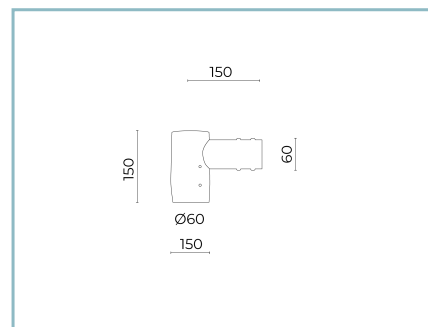

06AK905C0

B153 Junta para extremo de poste
 $\varnothing 60$ mm (espiga h. 90 mm). Color:
Sablé 100 Noir.