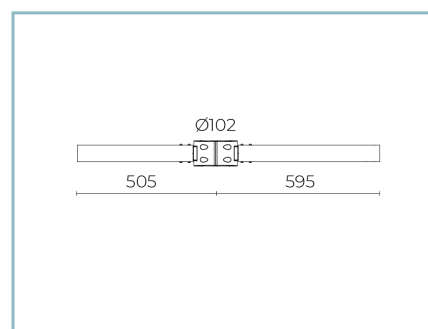

B153 Junta para extremo de poste
 $\varnothing 60$ mm (espiga h. 90 mm). Color:
Sablé 100 Noir.

01AK984C0

B208 Brazo
para postes $\varnothing 60-76$ mm. Color: Sablé
100 Noir.

01AK985C0

B209 Brazo doble
para postes $\varnothing 60-76$ mm. Color: Sablé
100 Noir.

01AK986C0

B210 Brazo
para postes $\varnothing 102$ mm. Color: Sablé 100
Noir.

Ficha producto

Rev 24/05/2024

Volta Lado Poste

Tamaño: small

Temperatura de color: 3000 K

Tipo de óptica: LA-03 Wide street