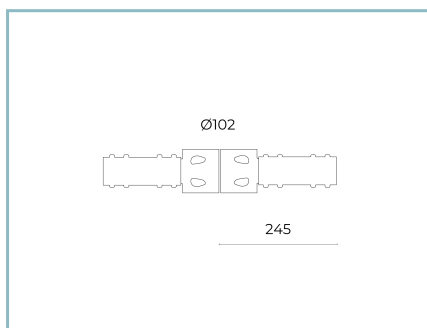

B205 Kit junta doble
para poste $\varnothing 60-76$ mm. Color: Sablé
100 Noir.

06AK905C0

B153 Junta para extremo de poste
 $\varnothing 60$ mm (espiga h. 90 mm). Color:
Sablé 100 Noir.

01AK984C0

B208 Brazo
para postes $\varnothing 60-76$ mm. Color: Sablé
100 Noir.

01AK985C0

B209 Brazo doble
para postes $\varnothing 60-76$ mm. Color: Sablé
100 Noir.

01AK986C0

B210 Brazo
para postes $\varnothing 102$ mm. Color: Sablé 100
Noir.

Ficha producto

Rev 24/05/2024

Volta Lado Poste

Tamaño: small

Temperatura de color: DWL 1800 K - 4000 K

Tipo de óptica: ST-02 Narrow street

01VO1B240414CDWL

Color: Sablé 100 Noir

01AK987C0

B211 Brazo doble
para postes Ø 102 mm. Color: Sablé 100
Noir.

01AK982C0

B206-P Brazo pared conexión
lateral. Color: Sablé 100 Noir.

06AK906C0

B154 brazo
para postes Ø 102 mm. L=245 mm.
Color: Sablé 100 Noir.

06AK908C0

B156 Brazo doble
para postes Ø 102 mm. L=245 mm.
Color: Sablé 100 Noir.