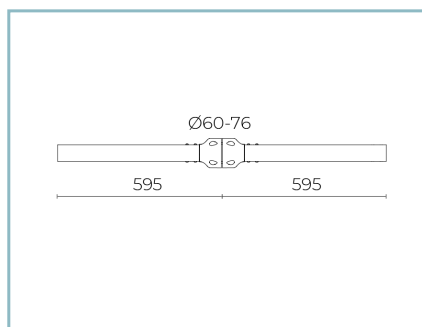

B205 Kit junta doble
para poste $\varnothing 60-76$ mm. Color: Sablé
100 Noir.

06AK905C0

B153 Junta para extremo de poste
 $\varnothing 60$ mm (espiga h. 90 mm). Color:
Sablé 100 Noir.

01AK984C0

B208 Brazo
para postes $\varnothing 60-76$ mm. Color: Sablé
100 Noir.

Tamaño: small

Temperatura de color: DWL 1800 K - 4000 K

Tipo de óptica: ST-02 Narrow street

01VO1B240414CDWL

Color: Sablé 100 Noir

01AK987C0

B211 Brazo doble
para postes Ø 102 mm. Color: Sablé 100
Noir.

01AK982C0