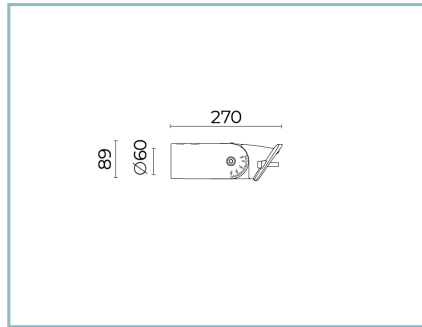

Temperatura ambiente Ta: -30°C +50°C

Peso: 8.2 kg

Superficie expuesta máx: 0.19 m²

Superficie expuesta lateral: 0.07 m²

Protecciones contra sobretensiones de modo
común: 10 kV

Protecciones contra sobretensiones de modo
diferencial: 10 kV

Colores

■ Sablé 100 Noir

Código:

01VO1B240414CDWL

Complementos obligatorios

01VO901C0

L17 Kit lateral fijo
para brazo $\varnothing 48-60$ mm. Color: Sablé
100 Noir.

01VO902C0