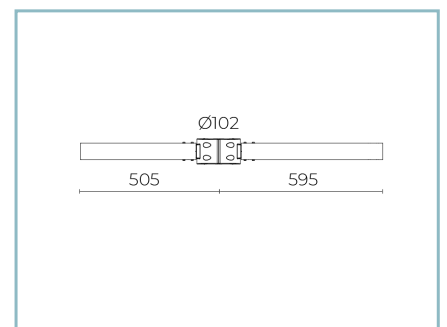

01AK986C0

B210 Brazo
para postes $\varnothing 102$ mm. Color: Sablé 100
Noir.