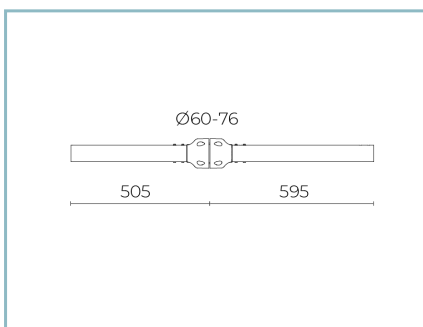

01AK984C0

B208 Brazo
para postes $\varnothing 60-76$ mm. Color: Sablé
100 Noir.