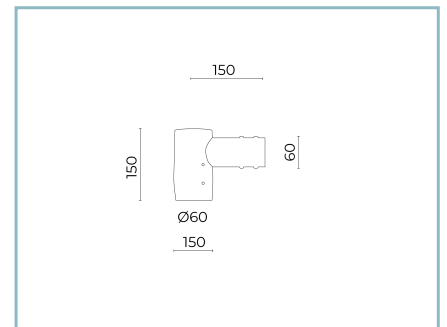

06AK905C0

B153 Junta para extremo de poste
 $\varnothing 60$ mm (espiga h. 90 mm). Color:
Sablé 100 Noir.