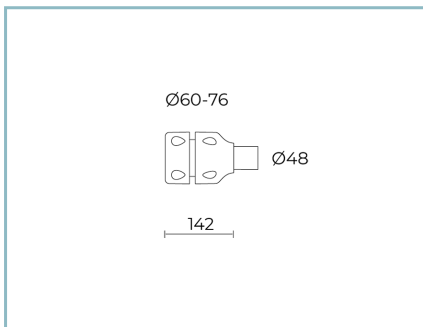

Complementos opcionales

01VO904C0

B204 Kit junta
para poste $\varnothing 60-76$ mm. Color: Sablé
100 Noir.