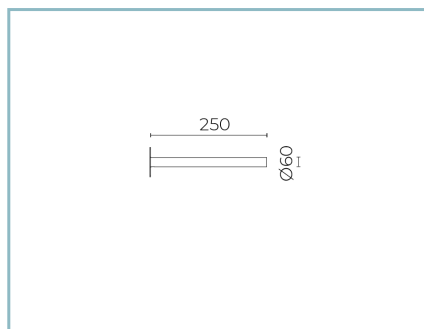

Tamaño: small

Temperatura de color: DWL 1800 K - 4000 K

Tipo de óptica: ST-02 Narrow street

01VO1B240414CDWL

Color: Sablé 100 Noir

01AK987C0

B211 Brazo doble
para postes Ø 102 mm. Color: Sablé 100
Noir.

01AK982C0

B206-P Brazo pared conexión
lateral. Color: Sablé 100 Noir.

06AK906C0

B154 brazo
para postes Ø 102 mm. L=245 mm.
Color: Sablé 100 Noir.

06AK908C0

B156 Brazo doble
para postes Ø 102 mm. L=245 mm.
Color: Sablé 100 Noir.