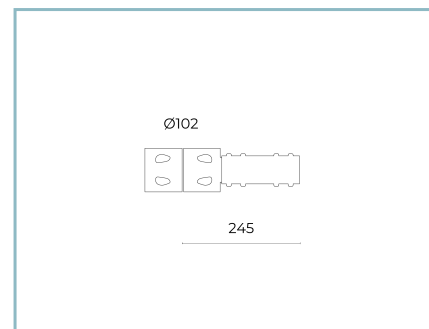

Tamaño: small

Temperatura de color: DWL 1800 K - 4000 K

Tipo de óptica: ST-02 Narrow street

01VO1B240414CDWL

Color: Sablé 100 Noir

01AK987C0

B211 Brazo doble
para postes Ø 102 mm. Color: Sablé 100
Noir.

01AK982C0

B206-P Brazo pared conexión
lateral. Color: Sablé 100 Noir.

06AK906C0

B154 brazo
para postes Ø 102 mm. L=245 mm.
Color: Sablé 100 Noir.

06AK908C0

B156 Brazo doble
para postes Ø 102 mm. L=245 mm.
Color: Sablé 100 Noir.