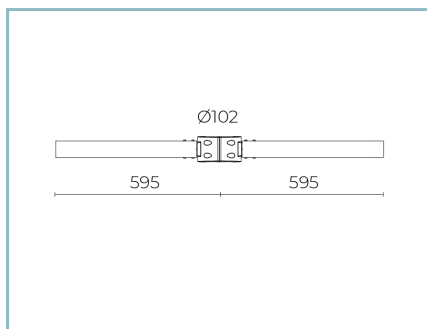

01AK985C0

B209 Brazo doble
para postes $\varnothing 60-76$ mm. Color: Sablé
100 Noir.

01AK986C0

B210 Brazo
para postes $\varnothing 102$ mm. Color: Sablé 100
Noir.

Ficha producto

Rev 24/05/2024

Volta Lado Poste

Tamaño: small

Temperatura de color: DWL 1800 K - 4000 K

Tipo de óptica: ST-02 Narrow street

01VO1B240414CDWL

Color: Sablé 100 Noir

01AK987C0

B211 Brazo doble
para postes Ø 102 mm. Color: Sablé 100
Noir.

01AK982C0