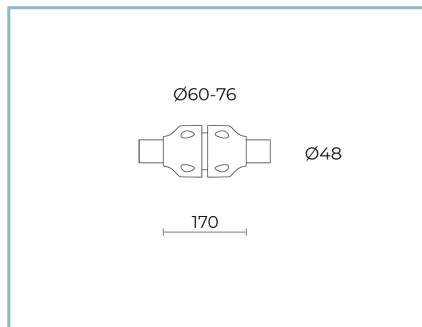

01VO905C0

B205 Kit junta doble
para poste $\varnothing 60-76$ mm. Color: Sablé
100 Noir.