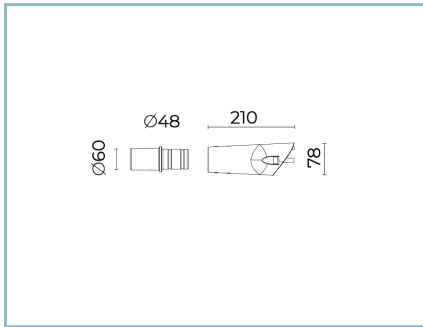

Complementos obligatorios

01VO901C0

L17 Kit lateral fijo
para brazo $\varnothing 48-60$ mm. Color: Sablé
100 Noir.