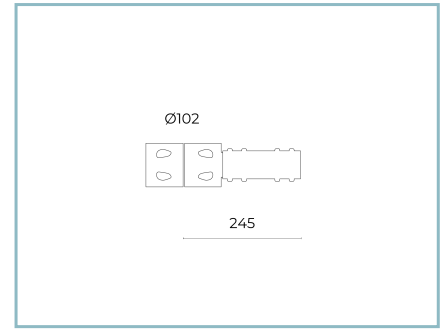

Tamaño: small

Temperatura de color: 2200 K

Tipo de óptica: ME-05 Medium street

**01VO1B248118CHM4**

Color: Sablé 100 Noir

01AK987C0

B211 Brazo doble  
para postes Ø 102 mm. Color: Sablé 100  
Noir.

01AK982C0

B206-P Brazo pared conexión  
lateral. Color: Sablé 100 Noir.

06AK906C0

B154 brazo  
para postes Ø 102 mm. L=245 mm.  
Color: Sablé 100 Noir.

06AK908C0

B156 Brazo doble  
para postes Ø 102 mm. L=245 mm.  
Color: Sablé 100 Noir.