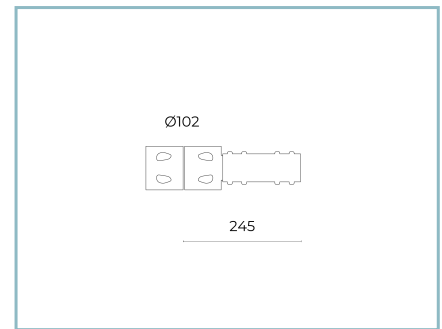

01VO1B254918CHM4

Color: Sablé 100 Noir

01AK987C0

B211 Brazo doble
para postes Ø 102 mm. Color: Sablé 100
Noir.

01AK982C0

B206-P Brazo pared conexión
lateral. Color: Sablé 100 Noir.

06AK906C0

B154 brazo
para postes Ø 102 mm. L=245 mm.
Color: Sablé 100 Noir.

06AK908C0

B156 Brazo doble
para postes Ø 102 mm. L=245 mm.
Color: Sablé 100 Noir.

NOTE***Datos de prestaciones**

Los valores indicados en esta hoja de datos deben considerarse valores nominales con una tolerancia de +/-7%.