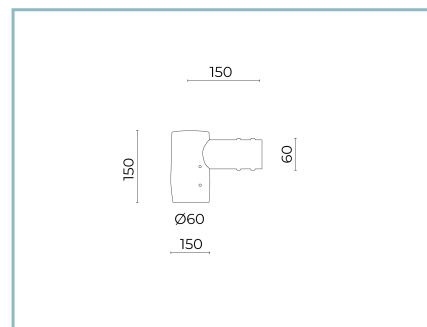

06AK905C0

B153 Junta para extremo de poste
 $\varnothing 60$ mm (espiga h. 90 mm). Color:
Sablé 100 Noir.