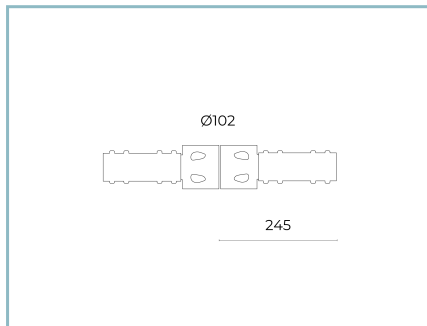

01AK986C0

B210 Brazo
para postes $\varnothing 102$ mm. Color: Sablé 100
Noir.

Ficha producto

Rev 24/05/2024

Volta Lado Poste

Tamaño: small

Temperatura de color: DWL 1800 K - 4000 K

Tipo de óptica: LA-03 Wide street

01VO1C453417CDWL

Color: Sablé 100 Noir

01AK987C0

B211 Brazo doble
para postes Ø 102 mm. Color: Sablé 100
Noir.

01AK982C0

B206-P Brazo pared conexión
lateral. Color: Sablé 100 Noir.

06AK906C0

B154 brazo
para postes Ø 102 mm. L=245 mm.
Color: Sablé 100 Noir.

06AK908C0

B156 Brazo doble
para postes Ø 102 mm. L=245 mm.
Color: Sablé 100 Noir.

NOTE***Datos de prestaciones**

Los valores indicados en esta hoja de datos deben considerarse valores nominales con una tolerancia de +/-7%.