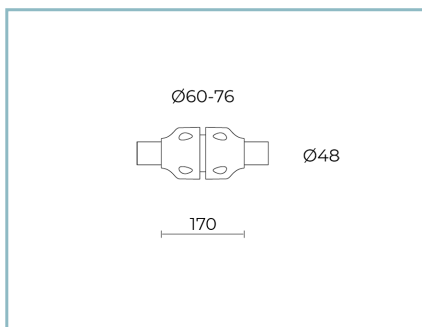

01VO905C0

B205 Kit junta doble
para poste $\varnothing 60-76$ mm. Color: Sablé
100 Noir.