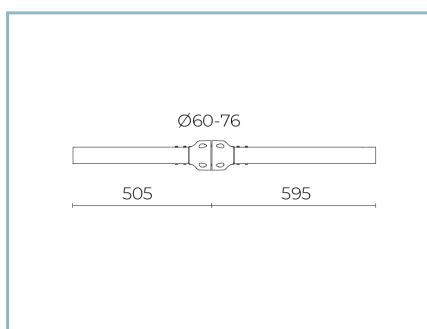

01AK984C0

B208 Brazo
para postes $\varnothing 60-76$ mm. Color: Sablé
100 Noir.