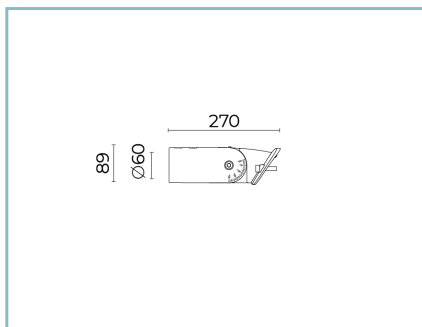

Colores

■ Sablé 100 Noir

Código:
01VO1C453417CDWL

Complementos obligatorios

01VO901C0

L17 Kit lateral fijo
para brazo $\varnothing 48-60$ mm. Color: Sablé
100 Noir.

01VO902C0

L16 Kit lateral regulable
para poste o brazo $\varnothing 60$ mm. Color:
Sablé 100 Noir.