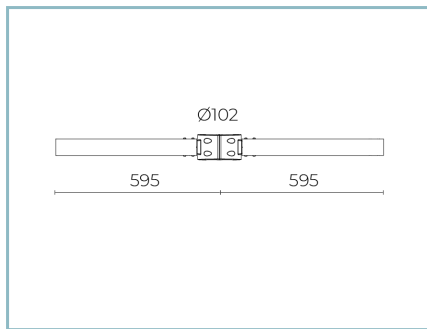

Ficha producto

Rev 24/05/2024

Volta Lado Poste

Tamaño: small

Temperatura de color: DWL 1800 K - 4000 K

Tipo de óptica: LA-03 Wide street

01VO1C453417CDWL

Color: Sablé 100 Noir

01AK987C0

B211 Brazo doble
para postes Ø 102 mm. Color: Sablé 100
Noir.