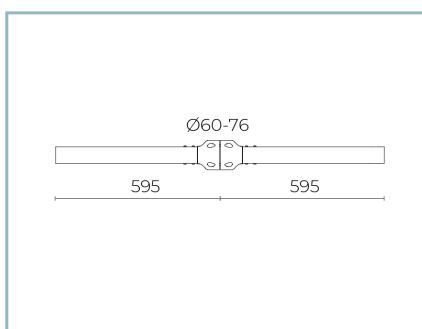

01AK985C0

B209 Brazo doble
para postes $\varnothing 60-76$ mm. Color: Sablé
100 Noir.