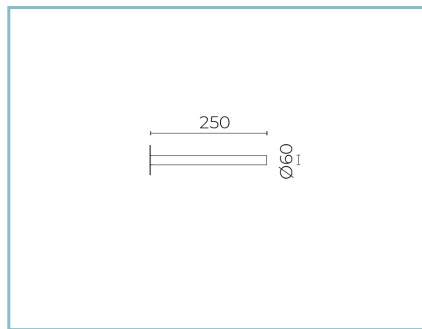

01AK982C0

B206-P Brazo pared conexión
lateral. Color: Sablé 100 Noir.