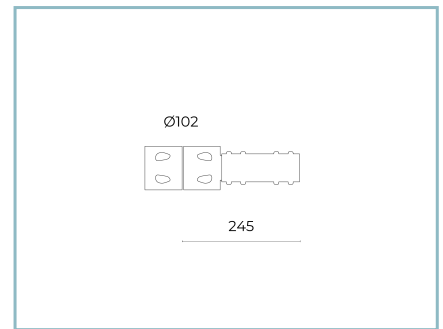

01VO1C453417CDWL

Color: Sablé 100 Noir

01AK987C0

B211 Brazo doble
para postes Ø 102 mm. Color: Sablé 100
Noir.

01AK982C0

B206-P Brazo pared conexión
lateral. Color: Sablé 100 Noir.

06AK906C0

B154 brazo
para postes Ø 102 mm. L=245 mm.
Color: Sablé 100 Noir.

06AK908C0

B156 Brazo doble
para postes Ø 102 mm. L=245 mm.
Color: Sablé 100 Noir.

NOTE***Datos de prestaciones**

Los valores indicados en esta hoja de datos deben considerarse valores nominales con una tolerancia de +/-7%.