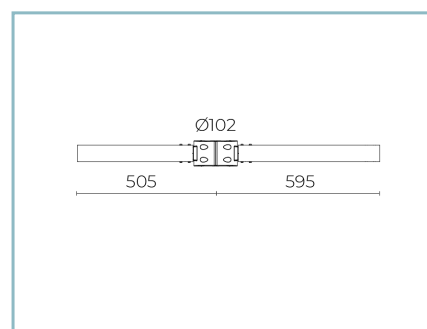

B153 Junta para extremo de poste
 $\varnothing 60$ mm (espiga h. 90 mm). Color:
Sablé 100 Noir.

01AK984C0

B208 Brazo
para postes $\varnothing 60-76$ mm. Color: Sablé
100 Noir.

01AK985C0

B209 Brazo doble
para postes $\varnothing 60-76$ mm. Color: Sablé
100 Noir.

01AK986C0

B210 Brazo
para postes $\varnothing 102$ mm. Color: Sablé 100
Noir.

Ficha producto

Rev 24/05/2024

Volta Lado Poste

Tamaño: small

Temperatura de color: DWL 1800 K - 4000 K

Tipo de óptica: LA-03 Wide street