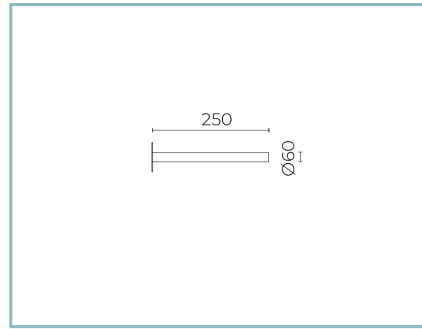

01AK986C0

B210 Brazo
para postes $\varnothing 102$ mm. Color: Sablé 100
Noir.

Ficha producto

Rev 24/05/2024

Volta Lado Poste

Tamaño: small

Temperatura de color: 4000 K

Tipo de óptica: LA-03 Wide street

01VOID648017CHM4

Color: Sablé 100 Noir

01AK987C0

B211 Brazo doble
para postes Ø 102 mm. Color: Sablé 100
Noir.

01AK982C0

B206-P Brazo pared conexión
lateral. Color: Sablé 100 Noir.

06AK906C0

B154 brazo
para postes Ø 102 mm. L=245 mm.
Color: Sablé 100 Noir.