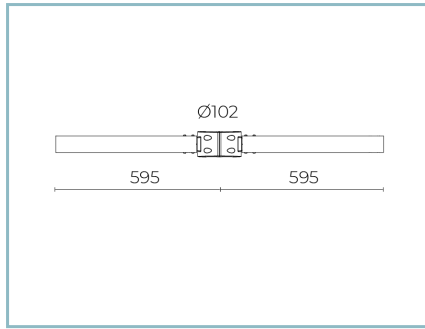

01AK986C0

B210 Brazo
para postes $\varnothing 102$ mm. Color: Sablé 100
Noir.

Ficha producto

Rev 24/05/2024

Volta Lado Poste

Tamaño: small

Temperatura de color: 2200 K

Tipo de óptica: LT-64 Asymmetric beam with backlight

01VO1D660125CHM4

Color: Sablé 100 Noir

01AK987C0

B211 Brazo doble
para postes Ø 102 mm. Color: Sablé 100
Noir.

01AK982C0

B206-P Brazo pared conexión
lateral. Color: Sablé 100 Noir.

06AK906C0

B154 brazo
para postes Ø 102 mm. L=245 mm.
Color: Sablé 100 Noir.