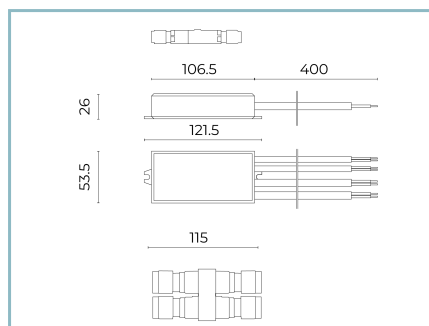

Compléments obligatoires

06BM902X0

Kit du conducteur D8
Kit de pilotage électronique D8 DALI