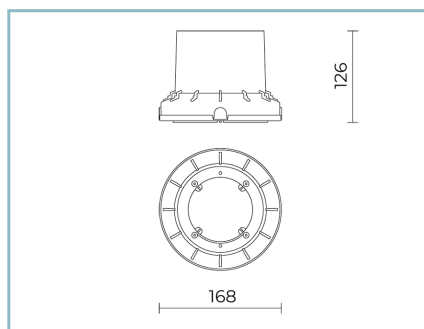

## Compléments optionnels

06PY999X0

Kit tiges de scellement  
L=200 mm.

06BM901B0

B235 Bamboo mini Grazer à caisson  
en polypropylène. Couleur : noir  
RAL9005.