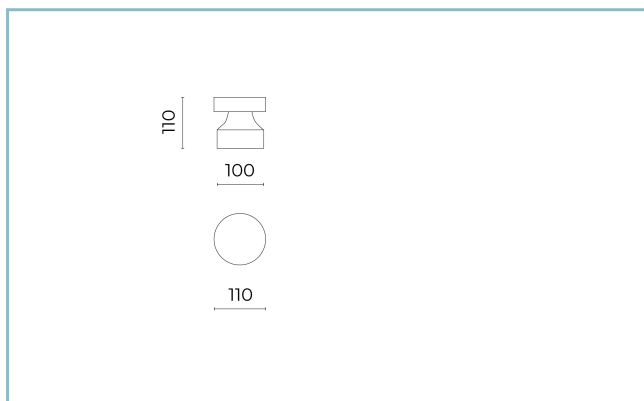

Température ambiante Ta: -30°C +50°C

Poids: 0.8 kg

Surface exposée maximale: 0.015 m<sup>2</sup>

Surface latérale exposée: 0.015 m<sup>2</sup>

Driver: distant

Marques et certifications: CE

### Données de performance\*

Courant de la LED:	350 mA
Flux de sources:	1100 lm
Source d'alimentation:	5.8 W
Efficacité de la source:	190 lm/W
Flux de luminaires:	500 lm
Puissance du luminaire:	7.6 W
Efficacité des luminaires:	66 lm/W