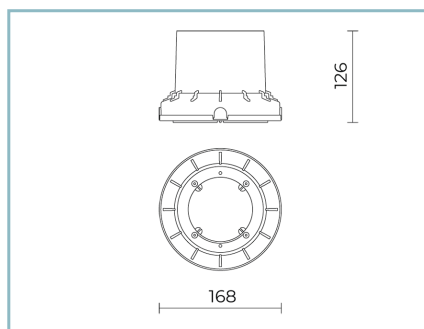

06BM901B0

B235 Bamboo mini Grazer à caisson
en polypropylène. Couleur : noir
RAL9005.

NOTES

*Données sur les performances

Les valeurs indiquées dans cette fiche technique sont des valeurs nominales avec une tolérance de +/-7%.

Les données relatives au flux et à l'efficacité de la source se rapportent au module LED sans optique ; si vous êtes intéressé par les performances du module LED complet avec système optique, vous devez multiplier les données indiquées par le facteur 0,9.

Données générales

Les caractéristiques des produits énumérés peuvent faire l'objet de modifications et doivent être confirmées lors de la commande.

Afin de favoriser la mise à jour constante de ses produits, le groupe Cariboni se réserve le droit d'apporter des modifications sans préavis.