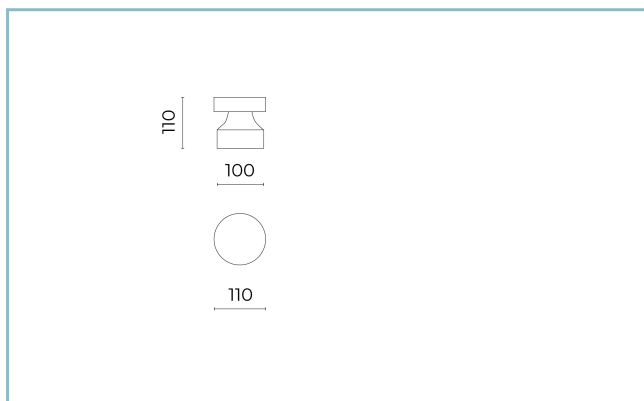

Température ambiante Ta: -30°C +50°C

Poids: 0.8 kg

Surface exposée maximale: 0.015 m²

Surface latérale exposée: 0.015 m²

Driver: distant

Marques et certifications: CE

Données de performance*

Courant de la LED:	350 mA
Flux de sources:	935 lm
Source d'alimentation:	5.8 W
Efficacité de la source:	161 lm/W
Flux de luminaires:	425 lm
Puissance du luminaire:	7.6 W
Efficacité des luminaires:	56 lm/W
Catégorie d'indice d'éblouissement:	D0

Fiche produit

29/12/2023

Bamboo mini Grazer

Température de couleur: 2700 K

Type d'optique: RS-D 360° Rotosymmetric Diffused Beam

06BM0C4380AV

Couleur : Gris RAL9006

Système optique