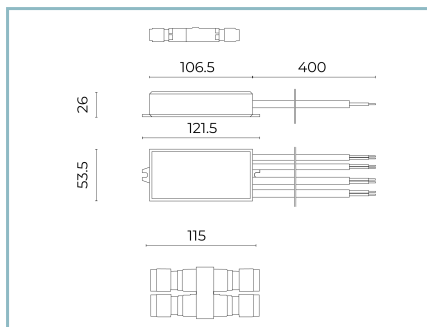

Compléments obligatoires

06BM902X0

Kit du conducteur D8

Kit de pilotage électronique D8 DALI