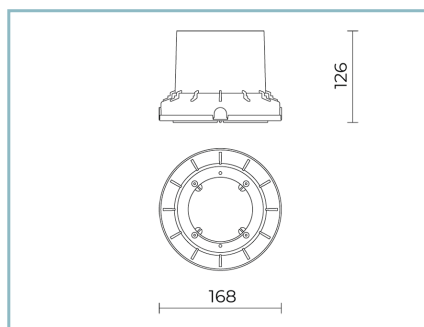

## Compléments optionnels

06PY999X0

Kit tiges de scellement

L=200 mm.

06BM901B0

B235 Bamboo mini Grazer à caisson  
en polypropylène. Couleur : noir  
RAL9005.