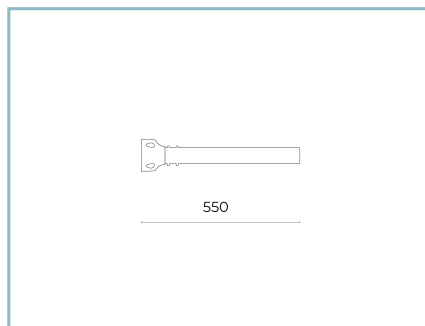

06AK906C0

B154 Crosse simple pour mâts Ø 102 mm. L=245 mm. Couleur : Sablé 100 Noir.

06AK908C0

B156 Crosse double  
pour mâts Ø 102 mm. L=245 mm.  
Couleur : Sablé 100 Noir.

06AK907C0

B155 Crosse simple  
pour mâts Ø 102 mm. L=550 mm.  
Couleur : Sablé 100 Noir.

06AK909C0

B157 Crosse double  
pour mâts Ø 102 mm. L=550 mm.  
Couleur : Sablé 100 Noir.

01AK925C0

B5 Crosse tubulaire simple  
Ø 60 mm avec embout pour mâts Ø  
60-76 mm. L=1000 mm. Couleur : Sablé  
100 Noir.