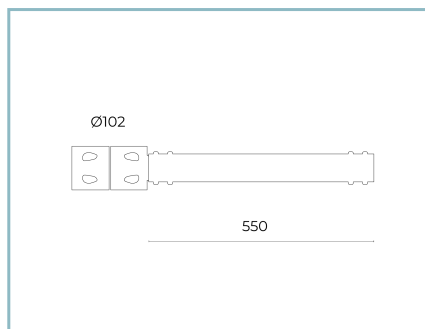

06AK907C0

B155 Crosse simple
pour mâts Ø 102 mm. L=550 mm.
Couleur : Sablé 100 Noir.