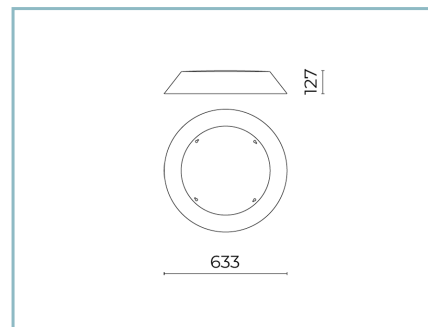

01PL900U60

B 183 Chapeau
Couleur : CUIVRE Y2304I