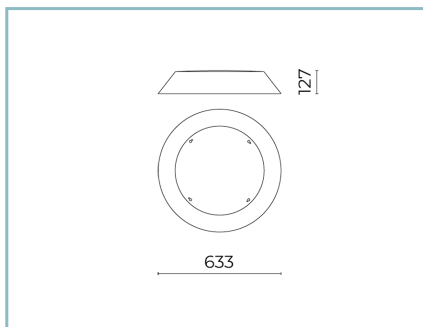

01PL900U50

B 183 Chapeau
Couleur : VERT YW354F