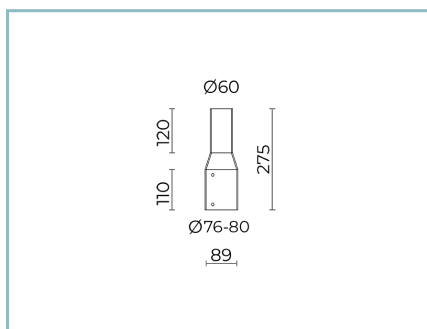

01AK980C0

B200 Adaptateur pour mât
Ø76-80 mm tête Ø60 mm. Couleur :
Sablé 100 Noir.

NOTES

*Données sur les performances

Les valeurs indiquées dans cette fiche technique sont des valeurs nominales avec une tolérance de +/-7%.

Les données relatives au flux et à l'efficacité de la source se rapportent au module LED sans optique ; si vous êtes intéressé par les performances du module LED complet avec système optique, vous devez multiplier les données indiquées par le facteur 0,9.

Données générales

Les caractéristiques des produits énumérés peuvent faire l'objet de modifications et doivent être confirmées lors de la commande.

Afin de favoriser la mise à jour constante de ses produits, le groupe Cariboni se réserve le droit d'apporter des modifications sans préavis.