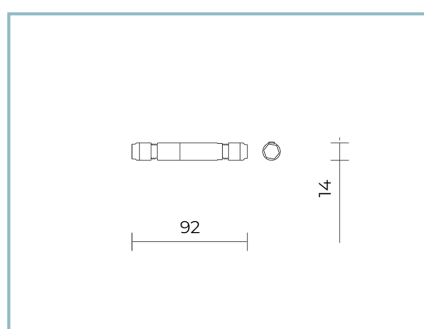

06TA902X0

Driver  
60W-24V IP66

06TR987A0

Étrier de fixation au plafond.  
Couleur : gris RAL9006.

06TR997A0

Kit étriers de fixation murale.  
Couleur : gris RAL9006.

06TR998J0

Pot d'encastrement  
pour encastrement au sol et mural  
avec connecteur IP68

Taille: L. 650mm

Température de couleur: 4000 K

Type d'optique: simmetrica 75°/95°

**06TR2H2305J**Couleur : aluminium anodisé  
naturel

---

**NOTES****\*Données sur les performances**

Les valeurs indiquées dans cette fiche technique sont des valeurs nominales avec une tolérance de +/-7%.