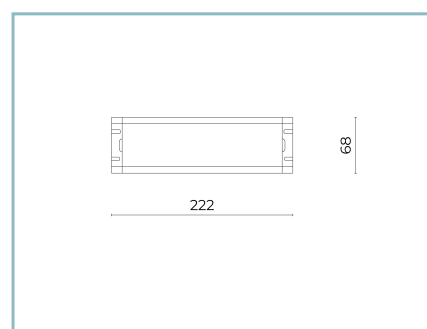

06LL914AB0

Driver DALI
150W-24V IP67