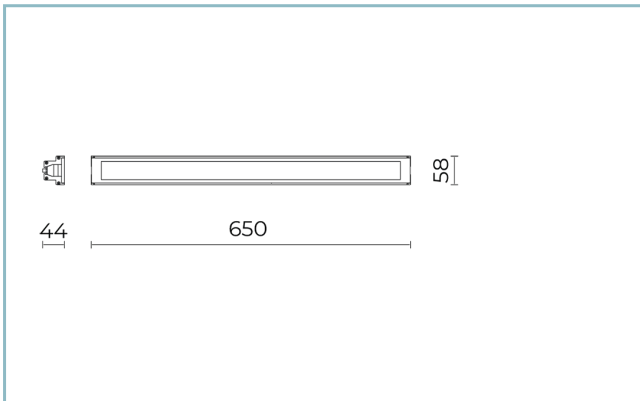

Données de performance*

Flux de sources:	2615 lm
Source d'alimentation:	14.5 W
Efficacité de la source:	180 lm/W
Flux de luminaires:	1625 lm
Puissance du luminaire:	14.5 W
Efficacité des luminaires:	112 lm/W
Catégorie d'indice d'éblouissement:	D6