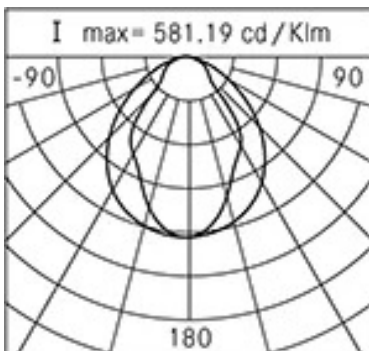

### Données de performance\*

Flux de sources:	2615 lm
Source d'alimentation:	14.5 W
Efficacité de la source:	180 lm/W
Flux de luminaires:	1625 lm
Puissance du luminaire:	14.5 W
Efficacité des luminaires:	112 lm/W
Catégorie d'indice d'éblouissement:	D6

Taille: L. 650mm

Température de couleur: 4000 K

Type d'optique: simmetrica 75°/95°

**06TR2H2305J**Couleur : aluminium anodisé  
naturel

---

**NOTES****\*Données sur les performances**

Les valeurs indiquées dans cette fiche technique sont des valeurs nominales avec une tolérance de +/-7%.