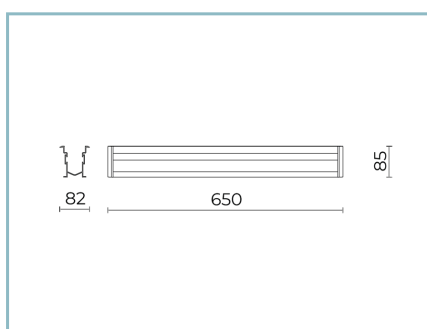

06TR998J0

Pot d'encastrement
pour encastrement au sol et mural
avec connecteur IP68