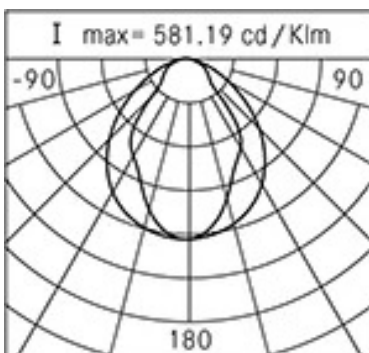

### Données de performance\*

Flux de sources:	2710 lm
Source d'alimentation:	14.5 W
Efficacité de la source:	187 lm/W
Flux de luminaires:	1680 lm
Puissance du luminaire:	14.5 W
Efficacité des luminaires:	116 lm/W
Catégorie d'indice d'éblouissement:	D6