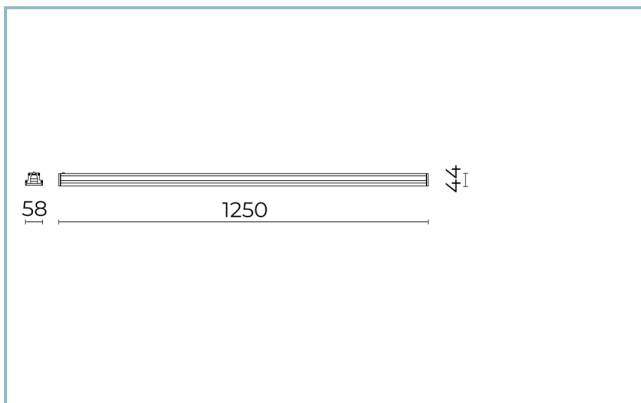

### Caractéristiques générales

Description: produit à LED pour installation en plafond / murale / au sol

Classe d'isolation: classe III

Tension nominale: 24Vdc

Degré de protection: IP67

Protection contre les chocs: IK08

### Données de performance\*

Flux de sources:	2710 lm
Source d'alimentation:	14.5 W
Efficacité de la source:	187 lm/W
Flux de luminaires:	1680 lm
Puissance du luminaire:	14.5 W
Efficacité des luminaires:	116 lm/W
Catégorie d'indice d'éblouissement:	D6