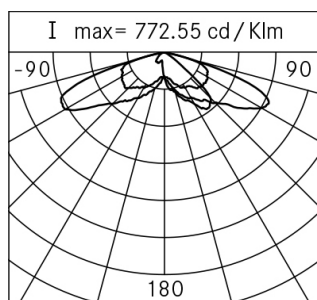

Dati Prestazionali*

Corrente LED:	700 mA	525 mA	350 mA
Flusso sorgente:	3965 lm	3145 lm	2225 lm
Potenza sorgente:	24 W	17,5 W	11,5 W
Efficienza sorgente:	165 lm/W	180 lm/W	193 lm/W
Flusso apparecchio:	3410 lm	2705 lm	1915 lm
Potenza apparecchio:	27,5 W	20,5 W	14,5 W
Efficienza apparecchio:	124 lm/W	132 lm/W	132 lm/W
Categoria indice di abbagliamento:	D5	D6	D6