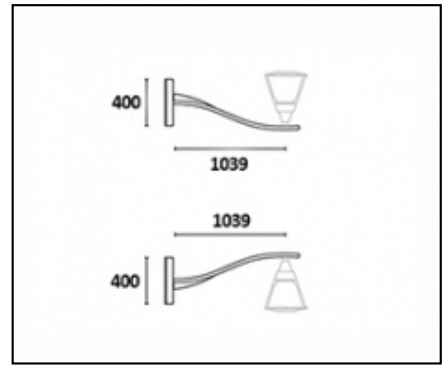

01KA910C0

B39-P braccio parete L=1000mm. Colore: sablé 100 noir. UP / DOWN