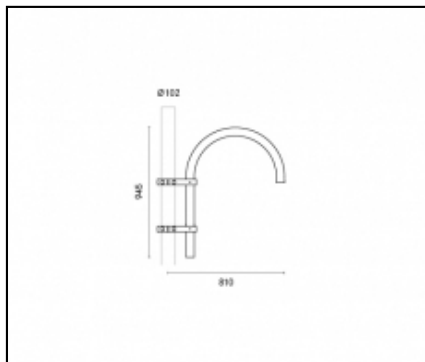

01AK935C0

B15 braccio pastorale $\varnothing$ 60mm. L=810mm. per pali $\varnothing$ 102mm. Colore: sablé 100 noir.