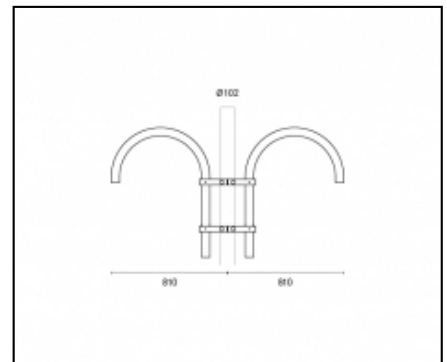

01AK936C0

B16 braccio pastorale \varnothing 60mm. 2xL=810mm. per pali \varnothing 102mm. Colore: sablé 100 noir.

01KA902C0

B35 braccio L=1000mm per pali Ø102mm con codolo Ø60mm H. 120mm. Colore: sablé 100 noir.