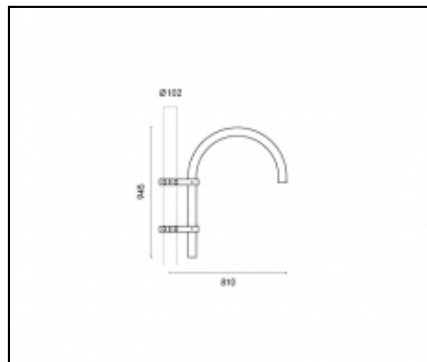

01AK935C0

B15 braccio pastorale $\varnothing$ 60mm. L=810mm.
per pali $\varnothing$ 102mm. Colore: sablé 100 noir.