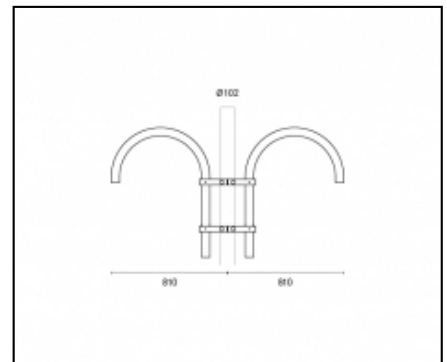

01AK936C0

B16 braccio pastorale \varnothing 60mm. 2xL=810mm.
per pali \varnothing 102mm. Colore: sablé 100 noir.

01KA902C0

B35 braccio L=1000mm per pali Ø102mm con codolo Ø60mm H. 120mm. Colore: sablé 100 noir.