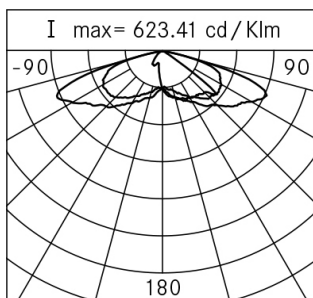

Dati Prestazionali*

Corrente LED:	700 mA	525 mA	350 mA
Flusso sorgente:	3780 lm	3000 lm	2120 lm
Potenza sorgente:	24 W	17,5 W	11,5 W
Efficienza sorgente:	158 lm/W	171 lm/W	184 lm/W
Flusso apparecchio:	3255 lm	2580 lm	1825 lm
Potenza apparecchio:	27,5 W	20,5 W	14,5 W
Efficienza apparecchio:	118 lm/W	126 lm/W	126 lm/W
Categoria indice di abbagliamento:	D5	D5	D6