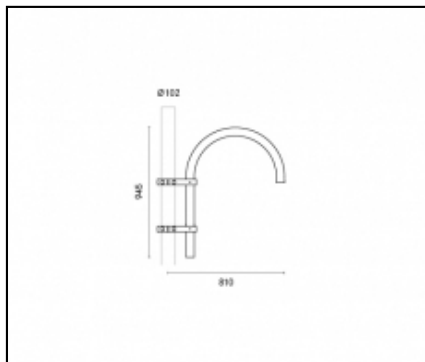

01AK935C0

B15 braccio pastorale $\varnothing$ 60mm. L=810mm.
per pali $\varnothing$ 102mm. Colore: sablé 100 noir.