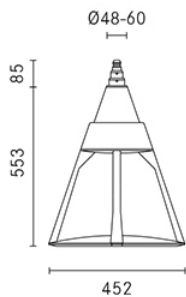

Dati Prestazionali*

Corrente LED:	700 mA	525 mA	350 mA
Flusso sorgente:	3780 lm	3000 lm	2120 lm
Potenza sorgente:	24 W	17,5 W	11,5 W
Efficienza sorgente:	158 lm/W	171 lm/W	184 lm/W
Flusso apparecchio:	3255 lm	2580 lm	1825 lm
Potenza apparecchio:	27,5 W	20,5 W	14,5 W
Efficienza apparecchio:	118 lm/W	126 lm/W	126 lm/W
Categoria indice di abbagliamento:	D5	D5	D6