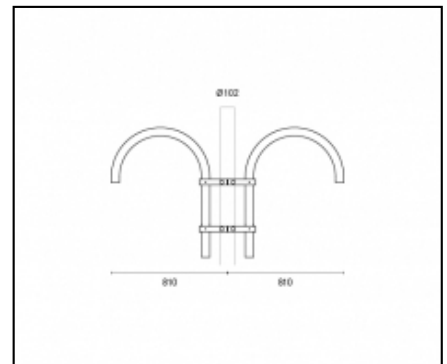

01AK936C0

B16 braccio pastorale \varnothing 60mm. 2xL=810mm.
per pali \varnothing 102mm. Colore: sablé 100 noir.

01KA902C0

B35 braccio L=1000mm per pali Ø102mm con codolo Ø60mm H. 120mm. Colore: sablé 100 noir.