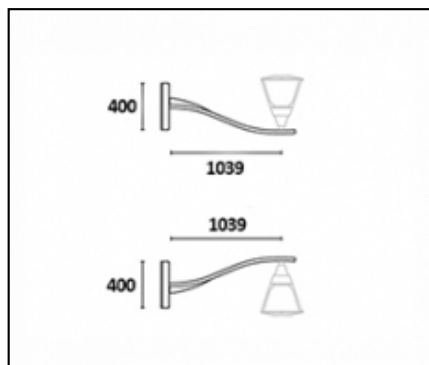

01KA910C0

B39-P braccio parete L=1000mm. Colore: sablé 100 noir. UP / DOWN