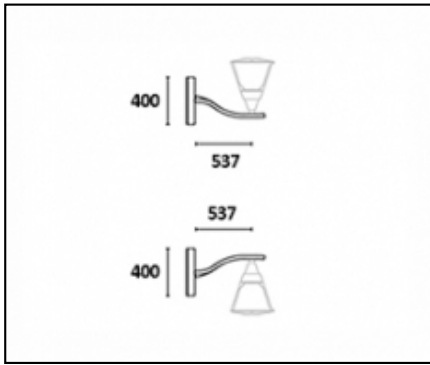

01KA911C0

B45-P braccio parete L=500mm Colore: sablè
100 noir. UP / DOWN