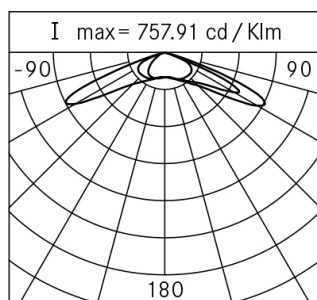

Dati Prestazionali*

Corrente LED:	700 mA	525 mA	350 mA
Flusso sorgente:	3780 lm	3000 lm	2120 lm
Potenza sorgente:	24 W	17,5 W	11,5 W
Efficienza sorgente:	158 lm/W	171 lm/W	184 lm/W
Flusso apparecchio:	3255 lm	2580 lm	1825 lm
Potenza apparecchio:	27,5 W	20,5 W	14,5 W
Efficienza apparecchio:	118 lm/W	126 lm/W	126 lm/W
Categoria indice di abbagliamento:	D5	D6	D6