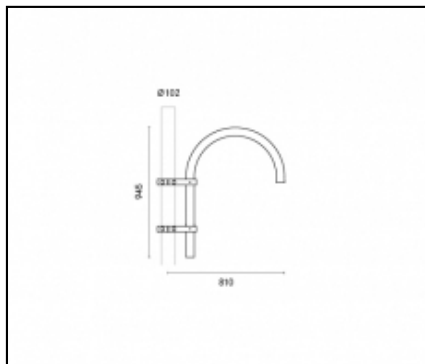

01AK935C0

B15 braccio pastorale $\varnothing$ 60mm. L=810mm.
per pali $\varnothing$ 102mm. Colore: sablé 100 noir.