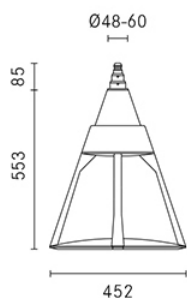

Dati Prestazionali*

Corrente LED:	700 mA	525 mA	350 mA
Flusso sorgente:	3780 lm	3000 lm	2120 lm
Potenza sorgente:	24 W	17,5 W	11,5 W
Efficienza sorgente:	158 lm/W	171 lm/W	184 lm/W
Flusso apparecchio:	3255 lm	2580 lm	1825 lm
Potenza apparecchio:	27,5 W	20,5 W	14,5 W
Efficienza apparecchio:	118 lm/W	126 lm/W	126 lm/W
Categoria indice di abbagliamento:	D5	D6	D6