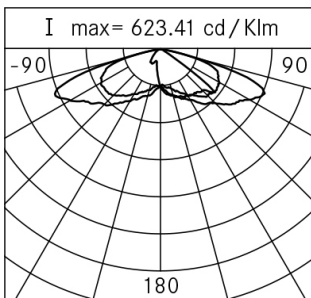

Dati Prestazionali*

Corrente LED:	700 mA	525 mA	350 mA
Flusso sorgente:	11120 lm	8860 lm	6300 lm
Potenza sorgente:	72 W	53 W	34,5 W
Efficienza sorgente:	154 lm/W	167 lm/W	183 lm/W
Flusso apparecchio:	9565 lm	7620 lm	5420 lm
Potenza apparecchio:	78 W	59 W	39,5 W
Efficienza apparecchio:	123 lm/W	129 lm/W	137 lm/W
Categoria indice di abbagliamento:	D4	D4	D5