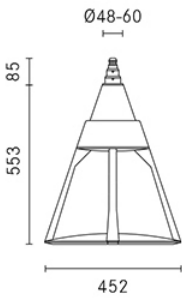

Dati Prestazionali*

Corrente LED:	700 mA	525 mA	350 mA
Flusso sorgente:	11120 lm	8860 lm	6300 lm
Potenza sorgente:	72 W	53 W	34,5 W
Efficienza sorgente:	154 lm/W	167 lm/W	183 lm/W
Flusso apparecchio:	9565 lm	7620 lm	5420 lm
Potenza apparecchio:	78 W	59 W	39,5 W
Efficienza apparecchio:	123 lm/W	129 lm/W	137 lm/W
Categoria indice di abbagliamento:	D4	D4	D5