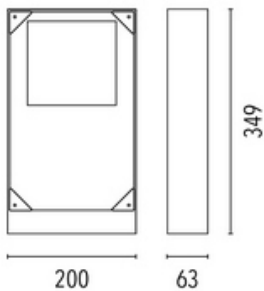

Dati Prestazionali*

Corrente LED:	350 mA
Flusso sorgente:	2915 lm
Potenza sorgente:	15 W
Efficienza sorgente:	194 lm/W
Flusso apparecchio:	2450 lm
Potenza apparecchio:	18,5 W
Efficienza apparecchio:	132 lm/W
Categoria indice di abbagliamento:	D6