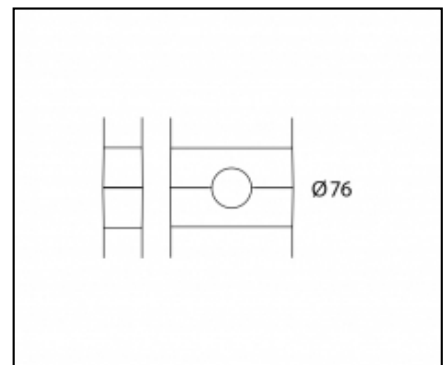

06LT911C0

B120 Collare doppio per pali $\varnothing$ 76mm