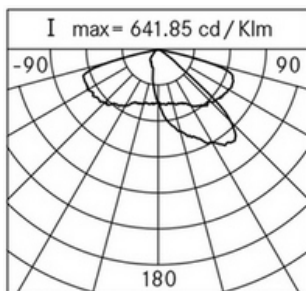

Dati Prestazionali*

Corrente LED:	350 mA
Flusso sorgente:	2915 lm
Potenza sorgente:	15 W
Efficienza sorgente:	194 lm/W
Flusso apparecchio:	2450 lm
Potenza apparecchio:	18,5 W
Efficienza apparecchio:	132 lm/W
Categoria indice di abbagliamento:	D6