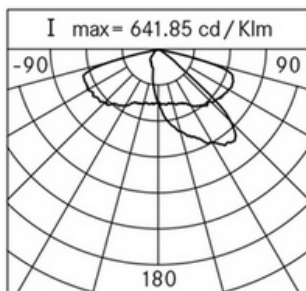

Dati Prestazionali*

Corrente LED:	525 mA
Flusso sorgente:	6785 lm
Potenza sorgente:	46,5 W
Efficienza sorgente:	146 lm/W
Flusso apparecchio:	5700 lm
Potenza apparecchio:	53 W
Efficienza apparecchio:	108 lm/W
Categoria indice di abbagliamento:	D6