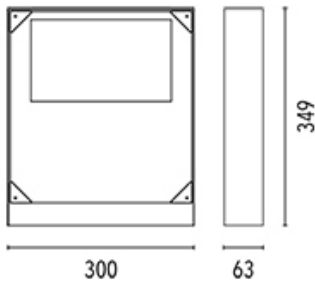

Dati Prestazionali*

Corrente LED:	525 mA
Flusso sorgente:	6785 lm
Potenza sorgente:	46,5 W
Efficienza sorgente:	146 lm/W
Flusso apparecchio:	5700 lm
Potenza apparecchio:	53 W
Efficienza apparecchio:	108 lm/W
Categoria indice di abbagliamento:	D6