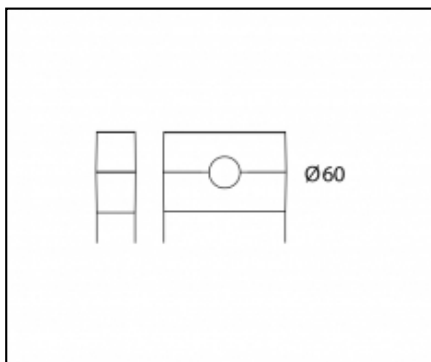

B89 Connettore 4 vie 4 poli IP68

06LT912C0

B121 Collare singolo per pali \varnothing 102mm

06LT913C0

B122 Collare doppio per pali \varnothing 102mm

**06LT935C0**

B172 Collare singolo per pali Ø60mm

**06LT936C0**