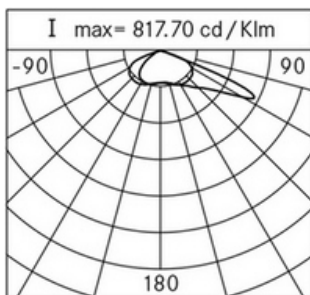

Dati Prestazionali*

Corrente LED:	700 mA
Flusso sorgente:	16570 lm
Potenza sorgente:	124 W
Efficienza sorgente:	134 lm/W
Flusso apparecchio:	13920 lm
Potenza apparecchio:	135 W
Efficienza apparecchio:	103 lm/W
Categoria indice di abbagliamento:	D6