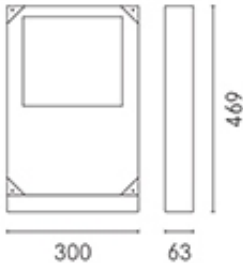

Dati Prestazionali*

Corrente LED:	350 mA
Flusso sorgente:	9550 lm
Potenza sorgente:	61 W
Efficienza sorgente:	159 lm/W
Flusso apparecchio:	8025 lm
Potenza apparecchio:	69 W
Efficienza apparecchio:	116 lm/W
Categoria indice di abbagliamento:	D6