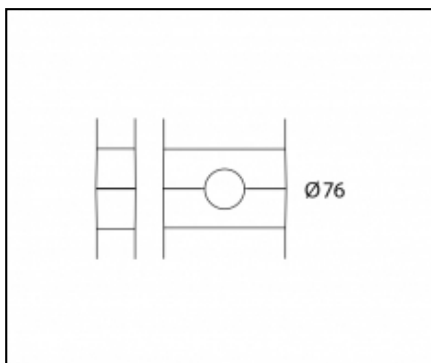

06LT938C0

B175 Collare doppio per pali Ø76mm

NOTE

*Dati prestazionali

I valori indicati in questa scheda tecnica sono da considerarsi valori nominali con una tolleranza del +/-7%.

I dati relativi a flusso sorgente ed efficienza sorgente fanno riferimento al modulo led senza ottiche; nel caso in cui si fosse interessati alle prestazioni del modulo led completo di sistema ottico, si deve moltiplicare i dati riportati per il fattore 0.9.

Dati generali

Le caratteristiche del prodotto elencate possono essere soggette a variazioni e dovranno essere confermate in fase di ordine.

Al fine di favorire un costante aggiornamento dei propri prodotti, Cariboni Group si riserva il diritto di apportare modifiche senza preavviso.