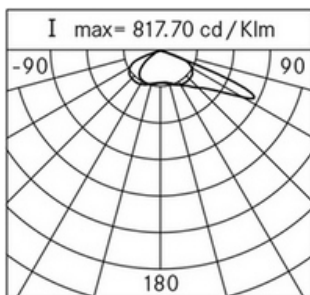

Dati Prestazionali*

Corrente LED:	350 mA
Flusso sorgente:	9550 lm
Potenza sorgente:	61 W
Efficienza sorgente:	159 lm/W
Flusso apparecchio:	8025 lm
Potenza apparecchio:	69 W
Efficienza apparecchio:	116 lm/W
Categoria indice di abbagliamento:	D6