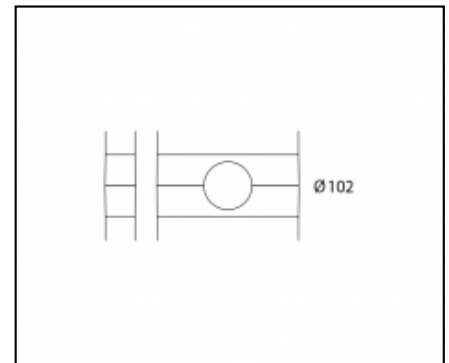

06LT913C0

B122 Collare doppio per pali $\varnothing$ 102mm