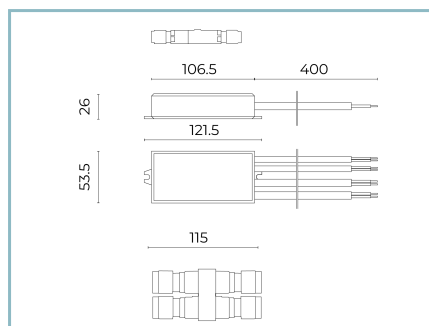

Temperatura ambiente Ta: -30°C +50°C

Peso: 0.8 kg

Superficie esposta max: 0.015 m²

Superficie esposta laterale: 0.015 m²

Driver: remoto

Marchi e Certificazioni: CE

Dati Prestazionali*

Corrente LED:	350 mA
Flusso sorgente:	1100 lm
Potenza sorgente:	5.8 W
Efficienza sorgente:	190 lm/W
Flusso apparecchio:	500 lm
Potenza apparecchio:	7.6 W
Efficienza apparecchio:	66 lm/W

Scheda Prodotto

29/12/2023

Bamboo mini Grazer

Temperatura colore: 4000 K

Tipologia di ottica: RS-D 360° Rotosymmetric Diffused Beam

06BM0C4300AV

Colore: Grigio RAL9006

Complementi obbligatori