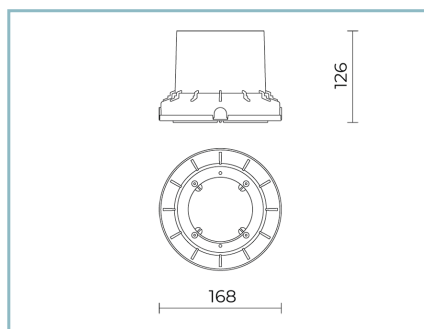

06BM901B0

B235 Bamboo mini Grazer

controcassa

in polipropilene. Colore: nero RAL9005.

NOTE

*Dati prestazionali

I valori indicati in questa scheda tecnica sono da considerarsi valori nominali con una tolleranza del +/-7%.

I dati relativi a flusso sorgente ed efficienza sorgente fanno riferimento al modulo led senza ottiche; nel caso in cui si fosse interessati alle prestazioni del modulo led completo di sistema ottico, si deve moltiplicare i dati riportati per il fattore 0.9.

Dati generali

Le caratteristiche del prodotto elencate possono essere soggette a variazioni e dovranno essere confermate in fase di ordine.

Al fine di favorire un costante aggiornamento dei propri prodotti, Cariboni Group si riserva il diritto di apportare modifiche senza preavviso.