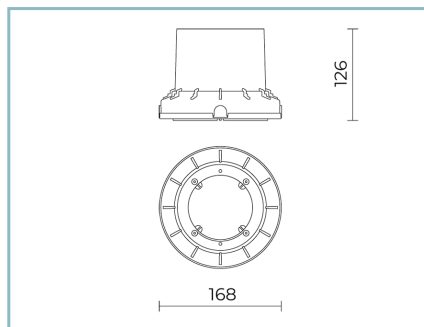

06PY999X0

Kit tirafondi  
L=200 mm.

06BM901B0

B235 Bamboo mini Grazer  
controcassa  
in polipropilene. Colore: nero RAL9005.**NOTE****\*Dati prestazionali**

I valori indicati in questa scheda tecnica sono da considerarsi valori nominali con una tolleranza del +/-7%.