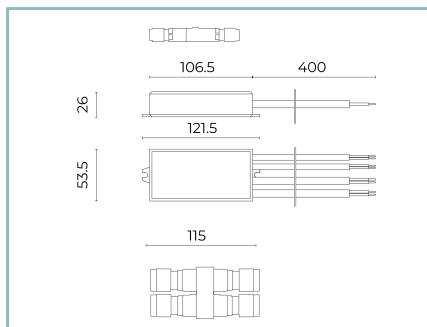

Temperatura ambiente Ta: -30°C +50°C

Peso: 0.8 kg

Superficie esposta max: 0.015 m²

Superficie esposta laterale: 0.015 m²

Driver: remoto

Marchi e Certificazioni: CE

Dati Prestazionali*

Corrente LED:	350 mA
Flusso sorgente:	935 lm
Potenza sorgente:	5.8 W
Efficienza sorgente:	161 lm/W
Flusso apparecchio:	425 lm
Potenza apparecchio:	7.6 W
Efficienza apparecchio:	56 lm/W
Categoria indice di abbagliamento:	D0

Scheda Prodotto

29/12/2023

Bamboo mini Grazer

Temperatura colore: 2700 K

Tipologia di ottica: RS-D 360° Rotosymmetric Diffused Beam

06BM0C4380AV

Colore: Grigio RAL9006

Complementi obbligatori