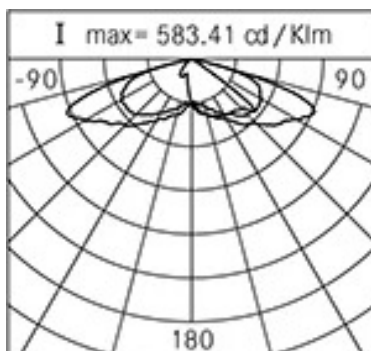

Dati Prestazionali*

Corrente LED:	525 mA
Flusso sorgente:	9065 lm
Potenza sorgente:	53 W
Efficienza sorgente:	171 lm/W
Flusso apparecchio:	7795 lm
Potenza apparecchio:	58.5 W
Efficienza apparecchio:	133 lm/W
Categoria indice di abbagliamento:	D5