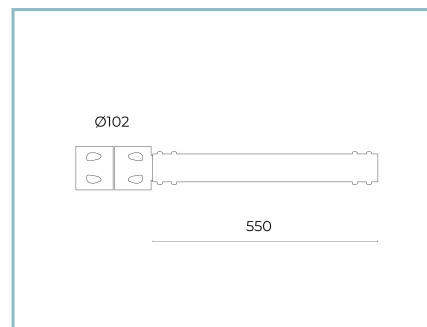

Colore: Sablé 100 Noir

06AK909C0

B157 Braccio doppio
per pali Ø 102mm. L=550 mm. Colore:
Sablé 100 Noir.

01AK922C0

B2 Braccio tubolare doppio
Ø 60 mm per pali Ø 60-76 mm. L=550
mm. Colore: Sablé 100 Noir.