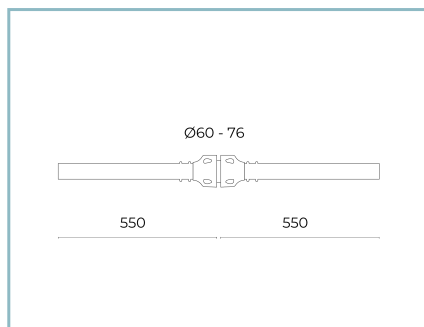

01AK922C0

B2 Braccio tubolare doppio
Ø 60 mm per pali Ø 60-76 mm. L=550
mm. Colore: Sablé 100 Noir.