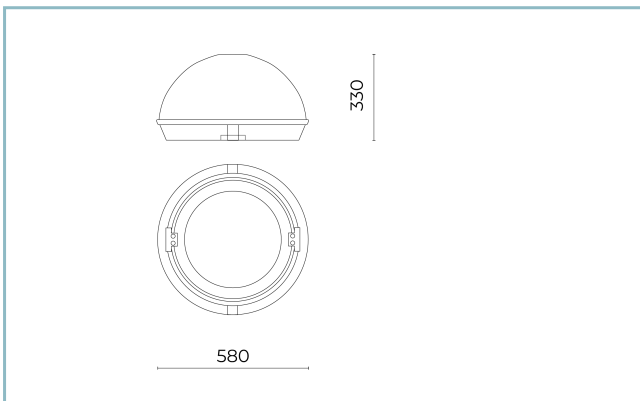

Dati Prestazionali*

Corrente LED:	525 mA
Flusso sorgente:	9065 lm
Potenza sorgente:	53 W
Efficienza sorgente:	171 lm/W
Flusso apparecchio:	7795 lm
Potenza apparecchio:	58.5 W
Efficienza apparecchio:	133 lm/W
Categoria indice di abbagliamento:	D5