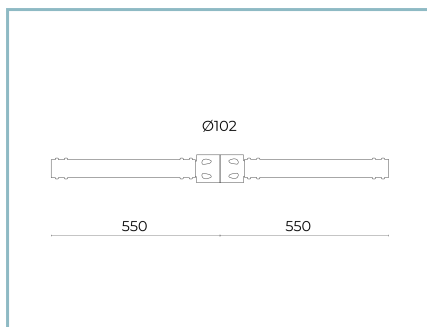

Scheda Prodotto

Rev. 17/07/2024

Big Link Lato Palo

Temperatura colore: 3000 K

Tipologia di ottica: LA-01 Wide street

01BK3D65931CHM4

Colore: Sablé 100 Noir

06AK909C0

B157 Braccio doppio
per pali Ø 102mm. L=550 mm. Colore:
Sablé 100 Noir.