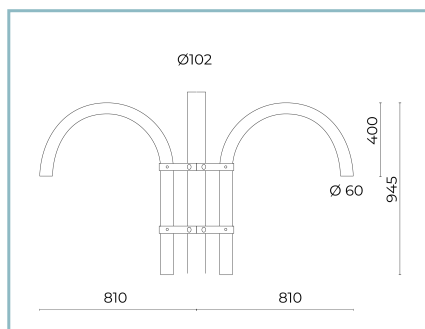

01AK936C0

B16 Braccio pastorale doppio
Ø 60 mm per pali Ø 102 mm. L=810
mm. Colore: Sablé 100 noir.