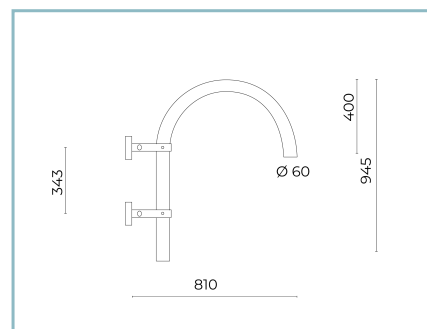

01AK950C0

B15-P Braccio per parete  
pastorale Ø 60mm. L=840 mm. Colore:  
Sablé 100 Noir.