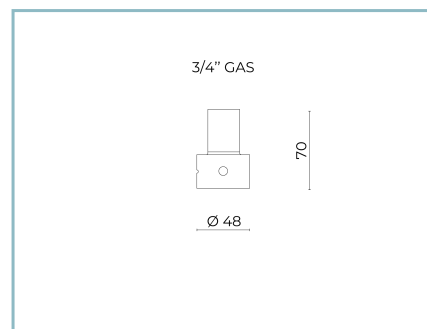

## Complementi opzionali

01AK979C0

L16 Kit sospensione  
maschio 1/2 GAS. Colore: Sablé 100  
Noir.

01AK907C0

L16 Kit sospensione  
maschio 1" 1/2 GAS. Colore: Sablé 100  
Noir.

01AK914C0

L17 Kit sospensione  
maschio 3/4" GAS. Colore: Sablé 100  
Noir.