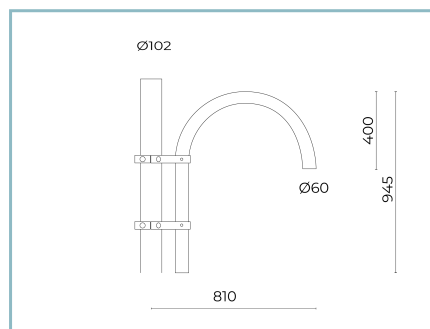

01AK935C0

B15 Braccio pastorale singolo
Ø 60 mm per pali Ø 102 mm. L=810
mm. Colore: Sablé 100 noir.