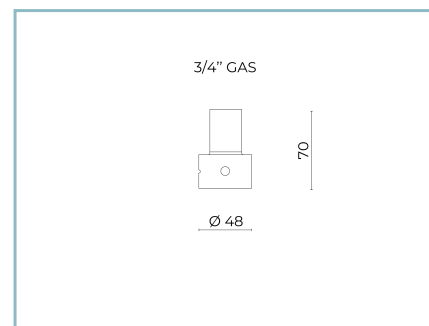

Colori

■ Sablé 100 Noir

Codice: **01CK4C40932CHM4**

Complementi opzionali

01AK979C0

L16 Kit sospensione
maschio 1/2 GAS. Colore: Sablé 100
Noir.

01AK907C0

L16 Kit sospensione
maschio 1" 1/2 GAS. Colore: Sablé 100
Noir.