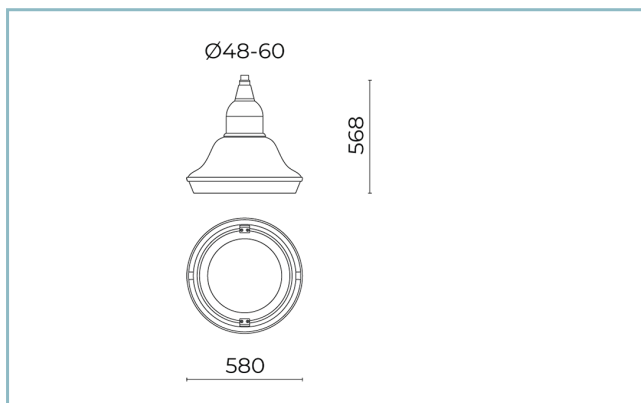

Dati Prestazionali*

Corrente LED:	700 mA
Flusso sorgente:	7660 lm
Potenza sorgente:	48 W
Efficienza sorgente:	160 lm/W
Flusso apparecchio:	6590 lm
Potenza apparecchio:	52.5 W
Efficienza apparecchio:	126 lm/W
Categoria indice di abbagliamento:	D5