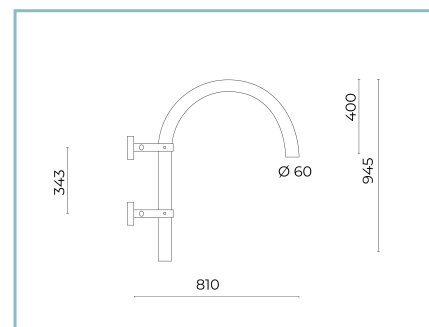

01AK914C0

L17 Kit sospensione
maschio 3/4" GAS. Colore: Sablé 100
Noir.

01AK935C0

B15 Braccio pastorale singolo
Ø 60 mm per pali Ø 102 mm. L=810
mm. Colore: Sablé 100 noir.

01AK936C0

B16 Braccio pastorale doppio
Ø 60 mm per pali Ø 102 mm. L=810
mm. Colore: Sablé 100 noir.

01AK950C0

B15-P Braccio per parete
pastorale Ø 60mm. L=840 mm. Colore:
Sablé 100 Noir.

NOTE

*Dati prestazionali

I valori indicati in questa scheda tecnica sono da considerarsi valori nominali con una tolleranza del +/-7%.