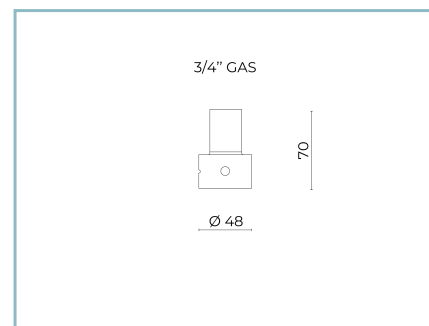

Colori

■ Sablé 100 Noir

Codice: **01CK4E80032CHM4**

Complementi opzionali

01AK979C0

L16 Kit sospensione
maschio 1/2 GAS. Colore: Sablé 100
Noir.

01AK907C0

L16 Kit sospensione
maschio 1" 1/2 GAS. Colore: Sablé 100
Noir.