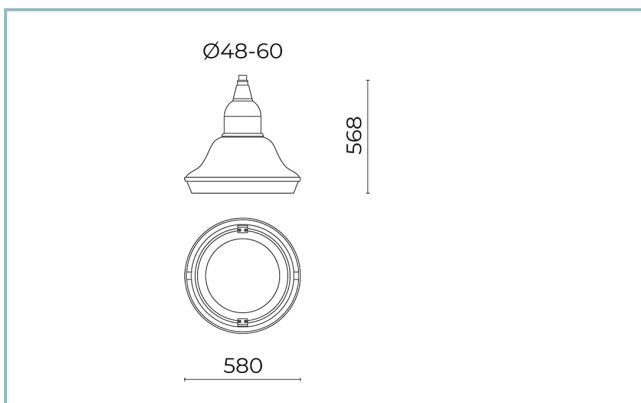

Dati Prestazionali*

Corrente LED:	700 mA
Flusso sorgente:	16085 lm
Potenza sorgente:	95 W
Efficienza sorgente:	169 lm/W
Flusso apparecchio:	13840 lm
Potenza apparecchio:	103.5 W
Efficienza apparecchio:	134 lm/W
Categoria indice di abbagliamento:	D4