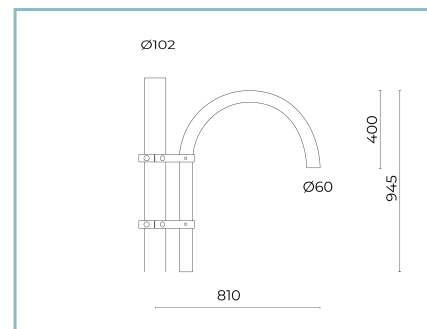

01KA908C0

B45 Braccio singolo
L=500 mm per pali Ø 102 mm. Colore:
Sablé 100 noir.

01KA909C0

B46 Braccio doppio
L=500 mm per pali Ø 102 mm. Colore:
Sablé 100 noir.

01KA910C0

B39-P Braccio per parete
L=1000 mm. UP / DOWN. Colore: Sablé
100 noir.

B45-P Braccio per parete

L=500 mm. UP / DOWN. Colore: Sablé 100 noir.

01AK932C0

B12 Braccio pastorale singolo

Ø 60 mm per pali Ø 60 mm. L=640 mm. Colore: Sablé 100 noir.

01AK935C0

B15 Braccio pastorale singolo

Ø 60 mm per pali Ø 102 mm. L=810 mm. Colore: Sablé 100 noir.

01AK936C0

B16 Braccio pastorale doppio

Ø 60 mm per pali Ø 102 mm. L=810 mm. Colore: Sablé 100 noir.

NOTE***Dati prestazionali**

I valori indicati in questa scheda tecnica sono da considerarsi valori nominali con una tolleranza del +/-7%.