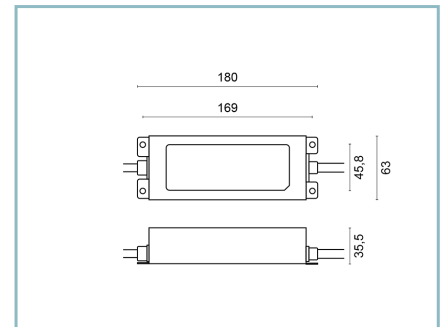

06KN908X0

D16 KIT DRIVER 75W-24V IP66 max N.3 KONO ZOOM DALI

D16 Kit driver N.3 KONO ZOOM