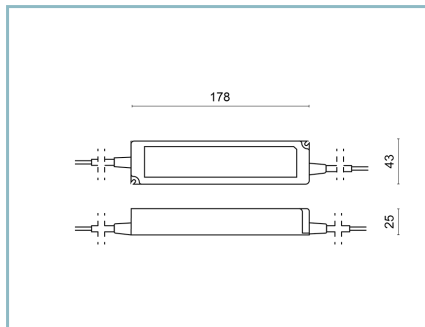

Scheda Prodotto

13/02/2024

Kono zoom Bollard

Taglia: 2500mm

Opzioni: DALI

Temperatura colore: 4000 K

Tipologia di ottica: 10°+45°

06KN3B230C7G8

Colore: Sablé 100 Noir /
Champagne

Complementi obbligatori

06KN906X0

D14 Kit driver 20W-24V IP66 N.2 KONO ZOOM

D14 Kit driver N.2 KONO ZOOM