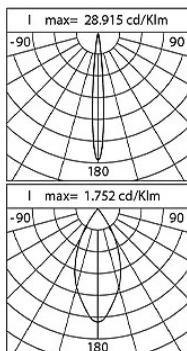

### Caratteristiche generali

Descrizione:	proiettore LED
Classe d'isolamento:	classe III
Tensione nominale:	24Vdc
Grado di protezione:	IP66
Protezione contro gli urti:	IK07
Fattore di potenza:	> 0.9
Temperatura ambiente Ta:	-30°C +50°C
Peso:	9.2 kg
Superficie esposta max:	0.15 m <sup>2</sup>
Superficie esposta laterale:	0.15 m <sup>2</sup>
Driver:	remoto (da ordinare separatamente)
Marchi e Certificazioni:	CE

Dati Prestazionali*	4000 K - 10°	4000 K - 45°
Corrente LED:	24 mA	24 mA
Flusso sorgente:	970 lm	970 lm
Potenza sorgente:	8.5 W	8.5 W
Efficienza sorgente:	114 lm/W	114 lm/W
Flusso apparecchio:	170 lm	310 lm
Potenza apparecchio:	8.5 W	8.5 W
Efficienza apparecchio:	20 lm/W	36 lm/W
Categoria indice di abbagliamento:	D6	D6

**Scheda Prodotto**

13/02/2024

**Kono zoom Bollard**

Taglia: 2500mm  
Opzioni: DALI  
Temperatura colore: 4000 K  
Tipologia di ottica: 10°+45°

**06KN3B230C7G8**

Colore: Sablé 100 Noir /  
Champagne

**Sistema Ottico**