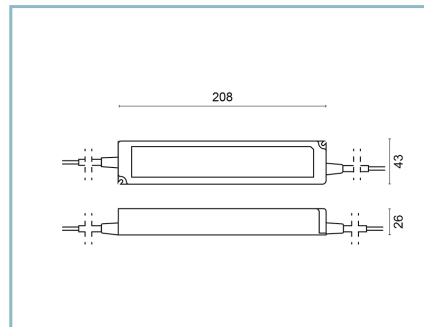

06KN907X0

D15 Kit driver 40W-24V IP66 max N.3 KONO ZOOM

D15 Kit driver N.3 KONO ZOOM