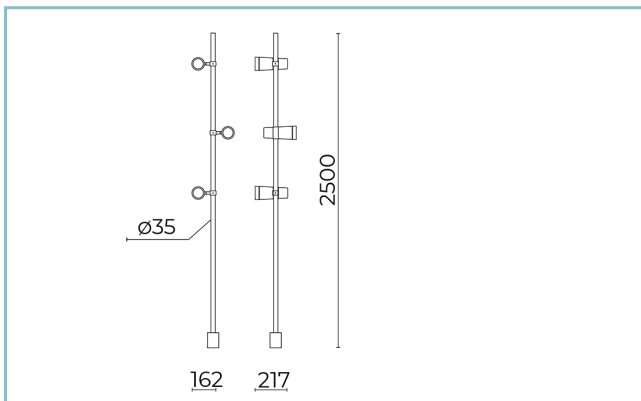

### Caratteristiche generali

Descrizione:	proiettore LED
Classe d'isolamento:	classe III
Tensione nominale:	24Vdc
Grado di protezione:	IP66
Protezione contro gli urti:	IK07
Fattore di potenza:	> 0.9
Temperatura ambiente Ta:	-30°C +50°C
Peso:	9.2 kg
Superficie esposta max:	0.15 m <sup>2</sup>
Superficie esposta laterale:	0.15 m <sup>2</sup>
Driver:	remoto (da ordinare separatamente)
Marchi e Certificazioni:	CE

Dati Prestazionali*	4000 K - 10°	4000 K - 45°
Corrente LED:	24 mA	24 mA
Flusso sorgente:	970 lm	970 lm
Potenza sorgente:	8.5 W	8.5 W
Efficienza sorgente:	114 lm/W	114 lm/W
Flusso apparecchio:	170 lm	310 lm
Potenza apparecchio:	8.5 W	8.5 W
Efficienza apparecchio:	20 lm/W	36 lm/W
Categoria indice di abbagliamento:	D6	D6

**Scheda Prodotto**

13/02/2024

**Kono zoom Bollard**

Taglia: 2500mm  
Opzioni: DALI  
Temperatura colore: 4000 K  
Tipologia di ottica: 10°+45°

**06KN3B230C7G8**

Colore: Sablé 100 Noir /  
Champagne

**Sistema Ottico**

**Colori**Sablé 100 Noir /  
ChampagneCodice: **06KN3B230C7G8**

**Scheda Prodotto**

13/02/2024

**Kono zoom Bollard**

Taglia: 2500mm

Opzioni: DALI

Temperatura colore: 4000 K

Tipologia di ottica: 10°+45°