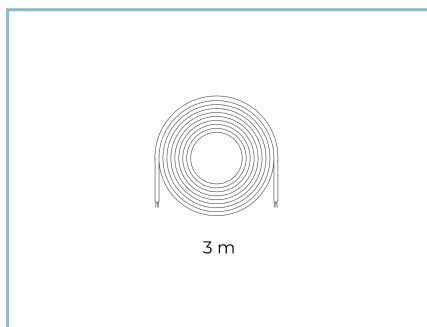

Complementi opzionali

06KN902X0

Kit cavo 3m prolunga Kono Zoom DALI remoto