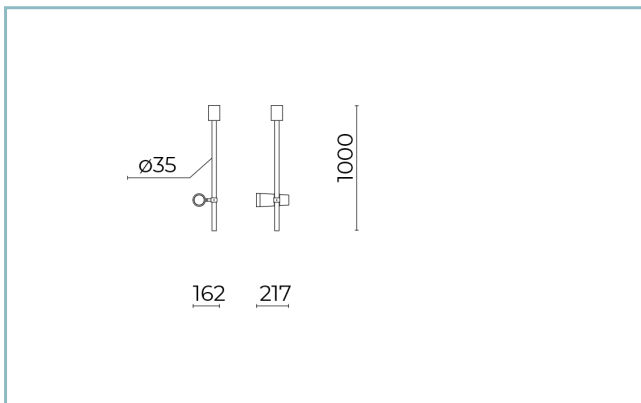

### Caratteristiche generali

Descrizione:	proiettore LED
Classe d'isolamento:	classe III
Tensione nominale:	24Vdc
Grado di protezione:	IP66
Protezione contro gli urti:	IK07
Fattore di potenza:	> 0.9
Temperatura ambiente Ta:	-30°C +50°C
Peso:	4.7 kg
Superficie esposta max:	0.13 m <sup>2</sup>
Superficie esposta laterale:	0.13 m <sup>2</sup>
Driver:	remoto (da ordinare separatamente)
Marchi e Certificazioni:	CE

<b>Dati Prestazionali*</b>	4000 K - 10°	4000 K - 45°
Corrente LED:	24 mA	24 mA
Flusso sorgente:	970 lm	970 lm
Potenza sorgente:	8.5 W	8.5 W
Efficienza sorgente:	114 lm/W	114 lm/W
Flusso apparecchio:	170 lm	310 lm
Potenza apparecchio:	8.5 W	8.5 W
Efficienza apparecchio:	20 lm/W	36 lm/W
Categoria indice di abbagliamento:	D6	D6

**Scheda Prodotto**

13/02/2024

**Kono zoom Ceiling**

Taglia: 1000mm

Opzioni: DALI

Temperatura colore: 4000 K

Tipologia di ottica: 10°+45°

**06KN2A430C7G8**Colore: Sablé 100 Noir /  
Champagne**Sistema Ottico**