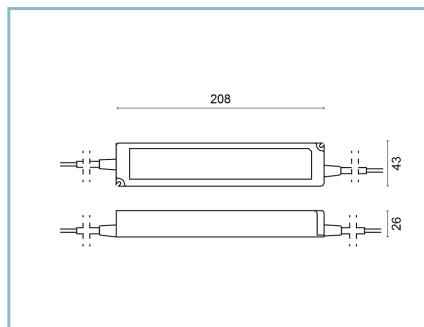

06KN907X0

D15 Kit driver 40W-24V IP66 max N.3 KONO ZOOM

D15 Kit driver N.3 KONO ZOOM