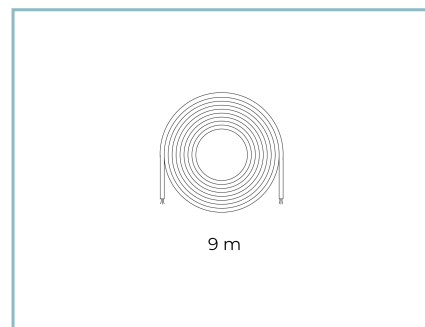

06KN904X0

Kit cavo 9m prolunga Kono Zoom DALI remoto

NOTE

*Dati prestazionali

I valori indicati in questa scheda tecnica sono da considerarsi valori nominali con una tolleranza del +/-7%.

I dati relativi a flusso sorgente ed efficienza sorgente fanno riferimento al modulo led senza ottiche; nel caso in cui si fosse interessati alle prestazioni del modulo led completo di sistema ottico, si deve moltiplicare i dati riportati per il fattore 0.9.

Dati generali

Le caratteristiche del prodotto elencate possono essere soggette a variazioni e dovranno essere confermate in fase di ordine.

Al fine di favorire un costante aggiornamento dei propri prodotti, Cariboni Group si riserva il diritto di apportare modifiche senza preavviso.