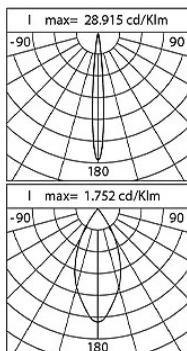

### Caratteristiche generali

Descrizione:	proiettore LED
Classe d'isolamento:	classe III
Tensione nominale:	24Vdc
Grado di protezione:	IP66
Protezione contro gli urti:	IK07
Fattore di potenza:	> 0.9
Temperatura ambiente Ta:	-30°C +50°C
Peso:	4.7 kg
Superficie esposta max:	0.13 m <sup>2</sup>
Superficie esposta laterale:	0.13 m <sup>2</sup>
Driver:	remoto (da ordinare separatamente)
Marchi e Certificazioni:	CE

<b>Dati Prestazionali*</b>	4000 K - 10°	4000 K - 45°
Corrente LED:	24 mA	24 mA
Flusso sorgente:	970 lm	970 lm
Potenza sorgente:	8.5 W	8.5 W
Efficienza sorgente:	114 lm/W	114 lm/W
Flusso apparecchio:	170 lm	310 lm
Potenza apparecchio:	8.5 W	8.5 W
Efficienza apparecchio:	20 lm/W	36 lm/W
Categoria indice di abbagliamento:	D6	D6