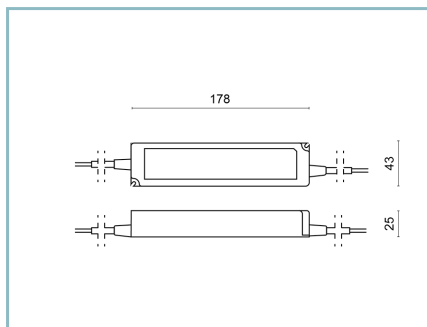

Scheda Prodotto

13/02/2024

Kono zoom Ceiling

Taglia: 1000mm

Opzioni: DALI

Temperatura colore: 4000 K

Tipologia di ottica: 10°+45°

06KN2A430C7G8

Colore: Sablé 100 Noir /
Champagne

Complementi obbligatori

06KN906X0

D14 Kit driver 20W-24V IP66 N.2 KONO ZOOM

D14 Kit driver N.2 KONO ZOOM