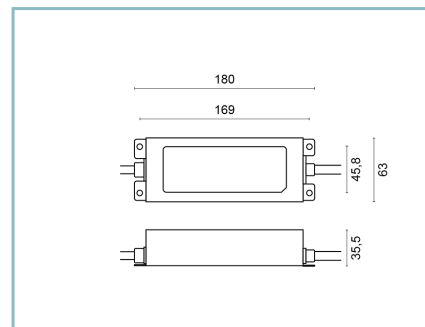

06KN908X0

D16 KIT DRIVER 75W-24V IP66 max N.3 KONO ZOOM DALI

D16 Kit driver N.3 KONO ZOOM