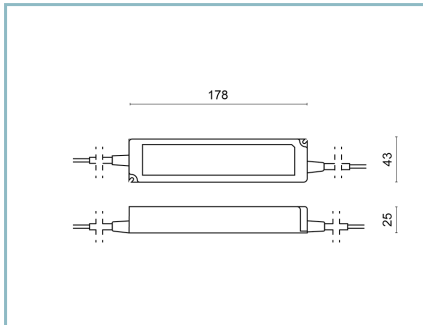

Scheda Prodotto
13/02/2024

Kono zoom Pole
Taglia: 4000mm
Opzioni: DALI
Temperatura colore: 2700 K
Tipologia di ottica: 10°+45°

06KN4A438C7G8
Colore: Sablé 100 Noir /
Champagne

Complementi obbligatori

06KN906X0

D14 Kit driver 20W-24V IP66 N.2 KONO ZOOM
D14 Kit driver N.2 KONO ZOOM