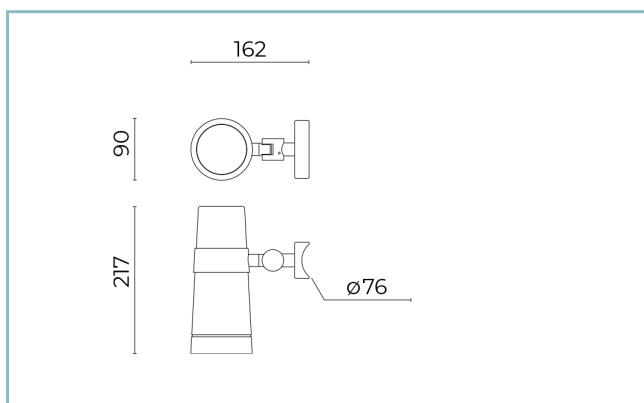

Caratteristiche generali

Descrizione:	proiettore LED
Classe d'isolamento:	classe III
Tensione nominale:	24Vdc
Grado di protezione:	IP66
Protezione contro gli urti:	IK07
Fattore di potenza:	> 0.9
Temperatura ambiente Ta:	-30°C +50°C
Peso:	27.7 kg
Superficie esposta max:	0.47 m ²
Superficie esposta laterale:	0.47 m ²
Driver:	remoto (da ordinare separatamente)
Marchi e Certificazioni:	CE

Dati Prestazionali*	2700 K - C10°	2700 K - C45°
Corrente LED:	24 mA	24 mA
Flusso sorgente:	760 lm	760 lm
Potenza sorgente:	8.5 W	8.5 W
Efficienza sorgente:	89 lm/W	89 lm/W
Flusso apparecchio:	140 lm	270 lm
Potenza apparecchio:	8.5 W	8.5 W
Efficienza apparecchio:	16 lm/W	32 lm/W
Categoria indice di abbagliamento:	D6	D6

Scheda Prodotto

13/02/2024

Kono zoom Pole

Taglia: 4000mm
Opzioni: DALI
Temperatura colore: 2700 K
Tipologia di ottica: 10°+45°

06KN4A438C7G8

Colore: Sablé 100 Noir /
Champagne

Sistema Ottico

Sorgente: LED

Palo H= 4m D76 Sablé

Scheda Prodotto

13/02/2024

Kono zoom Pole

Taglia: 4000mm

Opzioni: DALI

Temperatura colore: 2700 K

Tipologia di ottica: 10°+45°