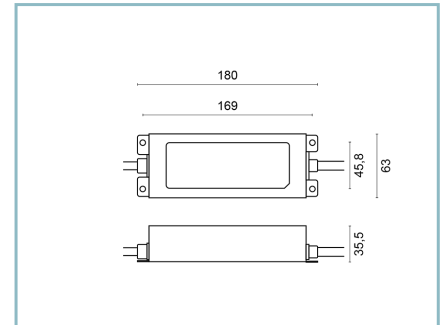

06KN908X0

D16 KIT DRIVER 75W-24V IP66 max N.3 KONO ZOOM DALI
D16 Kit driver N.3 KONO ZOOM