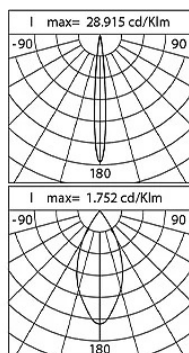

Caratteristiche generali

Descrizione:	proiettore LED
Classe d'isolamento:	classe III
Tensione nominale:	24Vdc
Grado di protezione:	IP66
Protezione contro gli urti:	IK07
Fattore di potenza:	> 0.9
Temperatura ambiente Ta:	-30°C +50°C
Peso:	27.7 kg
Superficie esposta max:	0.47 m ²
Superficie esposta laterale:	0.47 m ²
Driver:	remoto (da ordinare separatamente)
Marchi e Certificazioni:	CE

Dati Prestazionali*	2700 K - C10°	2700 K - C45°
Corrente LED:	24 mA	24 mA
Flusso sorgente:	760 lm	760 lm
Potenza sorgente:	8.5 W	8.5 W
Efficienza sorgente:	89 lm/W	89 lm/W
Flusso apparecchio:	140 lm	270 lm
Potenza apparecchio:	8.5 W	8.5 W
Efficienza apparecchio:	16 lm/W	32 lm/W
Categoria indice di abbagliamento:	D6	D6

Scheda Prodotto

13/02/2024

Kono zoom Pole

Taglia: 4000mm
Opzioni: DALI
Temperatura colore: 2700 K
Tipologia di ottica: 10°+45°

06KN4A438C7G8

Colore: Sablé 100 Noir /
Champagne

Sistema Ottico

Sorgente: LED