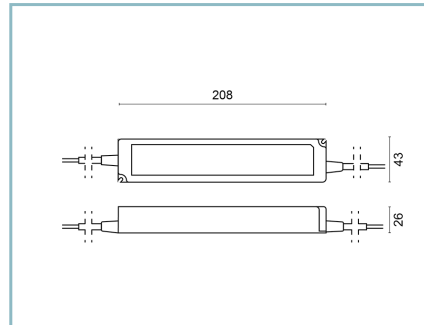

06KN907X0

D15 Kit driver 40W-24V IP66 max N.3 KONO ZOOM
D15 Kit driver N.3 KONO ZOOM